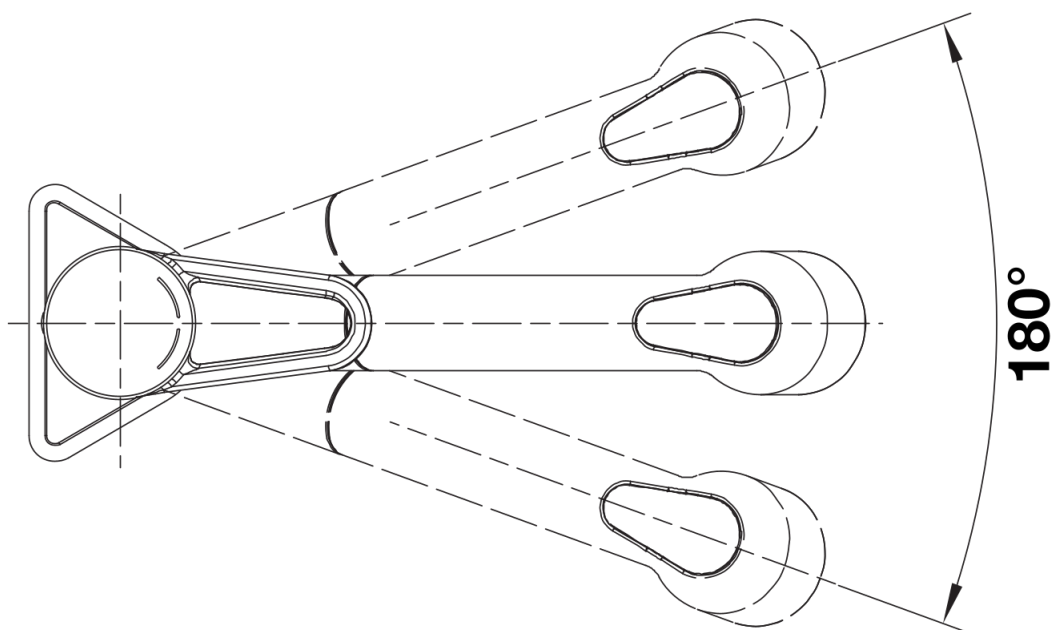

Termék adatlapja BLANCOWEGA-S II

Cikkszám 526416

Előnyök

- Felső karos csaptelep a könnyebb kezelhetőség és a rugalmas konyhatervezés érdekében
- Kétállású zuhany. könnyű váltás a normál vízszugár és a zuhanyszugár között
- Különösen alkalmas kompakt mosogatókhoz és medencékhez
- Színazonos a SILGRANIT mosogatókkal és medencékkel

Színek

Kapható színek:

króm

galvanic króm

Szállítmány tartalma

- 180° fokban elforgatható kifolyó
- A csaptelep beépítéséhez 35 mm átmérőjű furat szükséges
- Kerámiabetéttel
- Műanyag bevonatú zuhanycső
- Rugalmas, 550 mm hosszú csatlakozótömlők és $\frac{3}{8}$ " anyával a különösen könnyű és biztonságos szereléshez
- Szabadalmazott vízszugárszabályzó a lényegesen kisebb vízkőlerakódásért
- Stabilizálólemez a konyhai csaptelep stabilitásának növelésére rozsdamentes acélból készült mosogatókba történő beépítéskor
- Minden csaptelep szerkezetiileg biztosított a visszafolyás ellen az EN 1717 szabvány szerint
- LGA minősítés
- DVGW minősítés

Részletek

Forgási tartomány

Oldalnézet