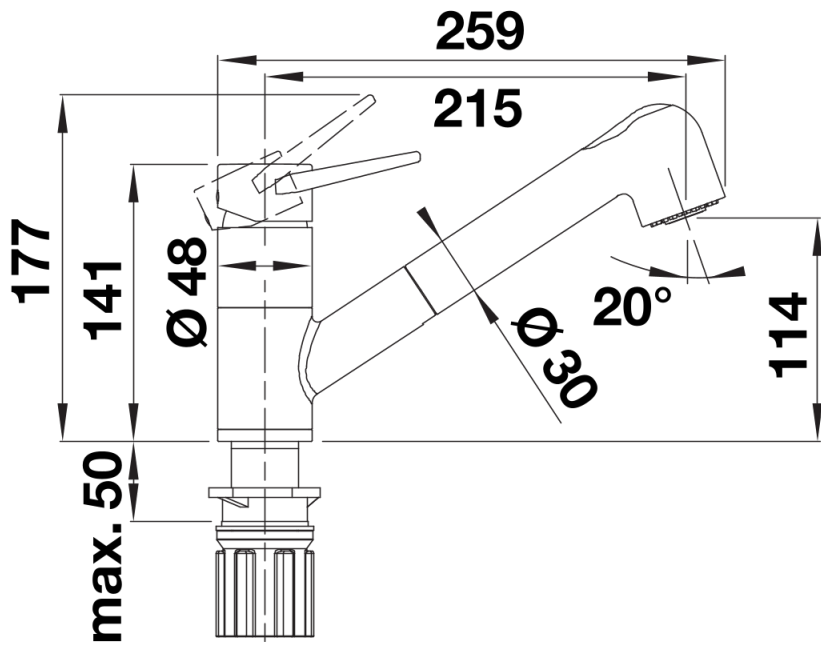

Termék adatlapja BLANCOWEGA-S II

Cikkszám 526416

Előnyök

- Felső karos csaptelep a könnyebb kezelhetőség és a rugalmas konyhatervezés érdekében
- Kétállású zuhany. könnyű váltás a normál vízszugár és a zuhanyszugár között
- Különösen alkalmas kompakt mosogatókhoz és medencékhez
- Színazonos a SILGRANIT mosogatókkal és medencékkel

Színek

Kapható színek:

króm

galvanic króm

Szállítmány tartalma

- 180° fokban elforgatható kifolyó
- A csaptelep beépítéséhez 35 mm átmérőjű furat szükséges
- Kerámiabetéttel
- Műanyag bevonatú zuhanycső
- Rugalmas, 550 mm hosszú csatlakozótömlők és $\frac{3}{8}$ " anyával a különösen könnyű és biztonságos szereléshez
- Szabadalmazott vízszugárszabályzó a lényegesen kisebb vízkőlerakódásért
- Stabilizálólemez a konyhai csaptelep stabilitásának növelésére rozsdamentes acélból készült mosogatókba történő beépítéskor
- Minden csaptelep szerkezetiileg biztosított a visszafolyás ellen az EN 1717 szabvány szerint
- LGA minősítés
- DVGW minősítés

Részletek

Forgási tartomány

Oldalnézet