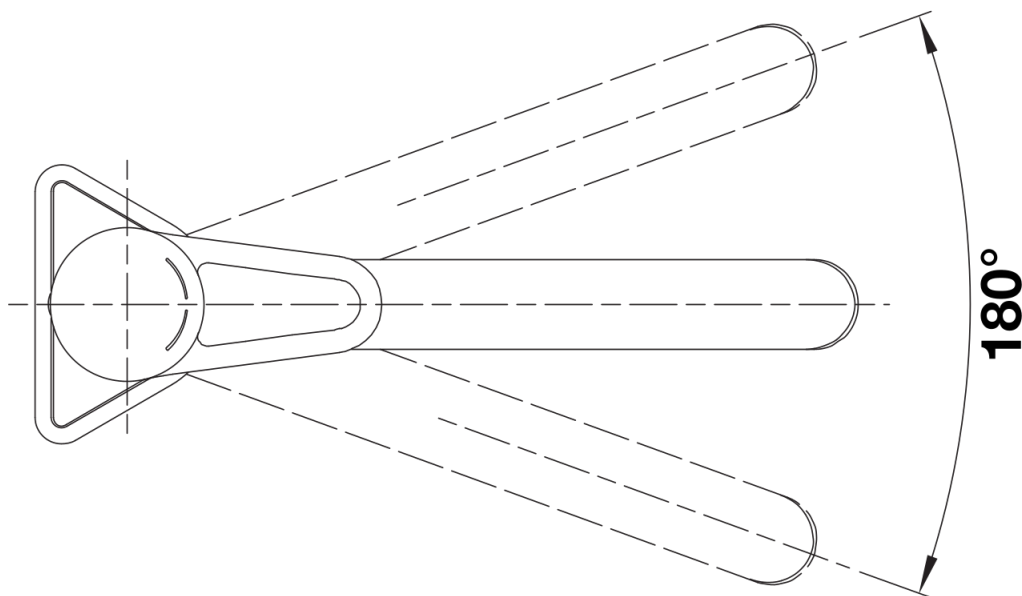

Termék adatlapja BLANCOWEGA II

Cikkszám 526407

Előnyök

- Felső karos csaptelep a könnyebb kezelhetőség és a rugalmas konyhatervezés érdekében
- Különösen alkalmas kompakt mosogatókhoz és medencékhez
- Színazonos a SILGRANIT mosogatókkal és medencékkel

Színek

- Kapható színek:
- silgranit fehér/króm
 - silgranit fekete/króm
 - antracit/króm
 - alumetál/króm
 - jázmin/króm
 - kávész/króm

SILGRANIT-Look, kétszínű antracit/króm

Szállítmány tartalma

- 180° fokban elforgatható kifolyó
- A csaptelep beépítéséhez 35 mm átmérőjű furat szükséges
- Kerámiabetéttel
- Műanyag bevonatú zuhanycső
- Rugalmas, 550 mm hosszú csatlakozótömlők és $\frac{3}{8}$ " anyával a különösen könnyű és biztonságos szereléshez
- Szabadalmazott vízszugárszabályzó a lényegesen kisebb vízkőlerakódásért
- Stabilizálólemez a konyhai csaptelep stabilitásának növelésére rozsdamentes acélból készült mosogatókba történő beépítéskor
- Minden csaptelep szerkezetiileg biztosított a visszafolyás ellen az EN 1717 szabvány szerint
- LGA minősítés
- DVGW minősítés

Részletek

Forgási tartomány

Oldalnézet