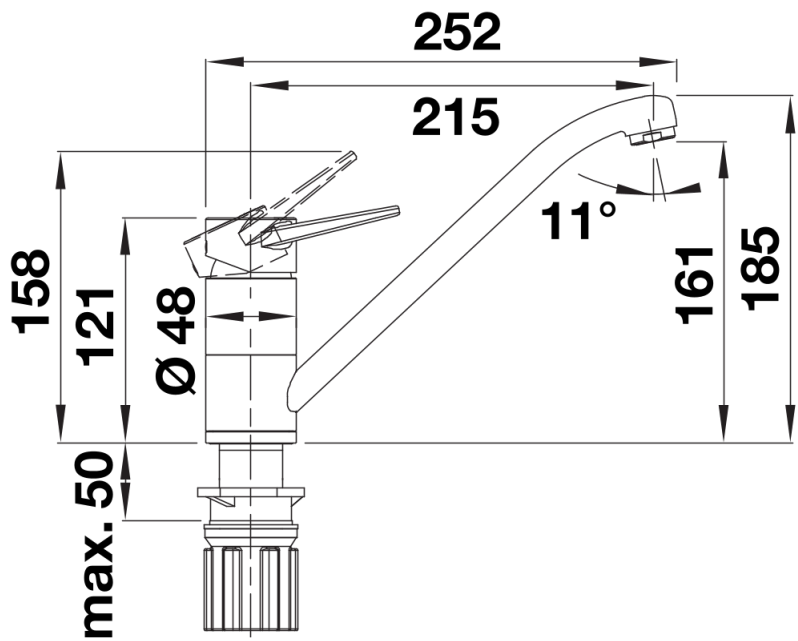

Termék adatlapja BLANCOWEGA II

Cikkszám 526407

Előnyök

- Felső karos csaptelep a könnyebb kezelhetőség és a rugalmas konyhatervezés érdekében
- Különösen alkalmas kompakt mosogatókhoz és medencékhez
- Színazonos a SILGRANIT mosogatókkal és medencékkel

Színek

- Kapható színek:
- silgranit fehér/króm
 - silgranit fekete/króm
 - antracit/króm
 - alumetál/króm
 - jázmin/króm
 - kávész/króm

SILGRANIT-Look, kétszínű antracit/króm

Szállítmány tartalma

- 180° fokban elforgatható kifolyó
- A csaptelep beépítéséhez 35 mm átmérőjű furat szükséges
- Kerámiabetéttel
- Műanyag bevonatú zuhanycső
- Rugalmas, 550 mm hosszú csatlakozótömlők és $\frac{3}{8}$ " anyával a különösen könnyű és biztonságos szereléshez
- Szabadalmazott vízszugárszabályzó a lényegesen kisebb vízkőlerakódásért
- Stabilizálólemez a konyhai csaptelep stabilitásának növelésére rozsdamentes acélból készült mosogatókba történő beépítéskor
- Minden csaptelep szerkezetiileg biztosított a visszafolyás ellen az EN 1717 szabvány szerint
- LGA minősítés
- DVGW minősítés

Részletek

Forgási tartomány

Oldalnézet