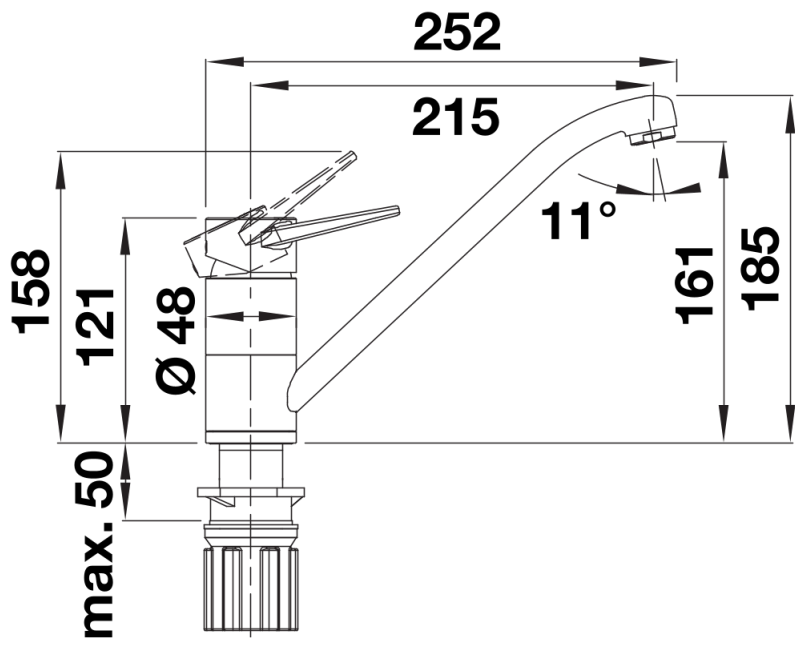

Termék adatlapja BLANCOWEGA II

Cikkszám 526402

Előnyök

- Felső karos csaptelep a könnyebb kezelhetőség és a rugalmas konyhatervezés érdekében
- Különösen alkalmas kompakt mosogatókhoz és medencékhez
- Színazonos a SILGRANIT mosogatókkal és medencékkel

Színek

Kapható színek:
króm

galvanic króm

Szállítmány tartalma

- 180° fokban elforgatható kifolyó
- A csaptelep beépítéséhez 35 mm átmérőjű furat szükséges
- Kerámiabetéttel
- Műanyag bevonatú zuhanycső
- Rugalmas, 550 mm hosszú csatlakozótömlők és $\frac{3}{8}$ " anyával a különösen könnyű és biztonságos szereléshez
- Szabadalmazott vízszugárszabályzó a lényegesen kisebb vízkőlerakódásért
- Stabilizálólemez a konyhai csaptelep stabilitásának növelésére rozsdamentes acélból készült mosogatókba történő beépítéskor
- Minden csaptelep szerkezetiileg biztosított a visszafolyás ellen az EN 1717 szabvány szerint
- LGA minősítés
- DVGW minősítés

Részletek

Forgási tartomány

Oldalnézet