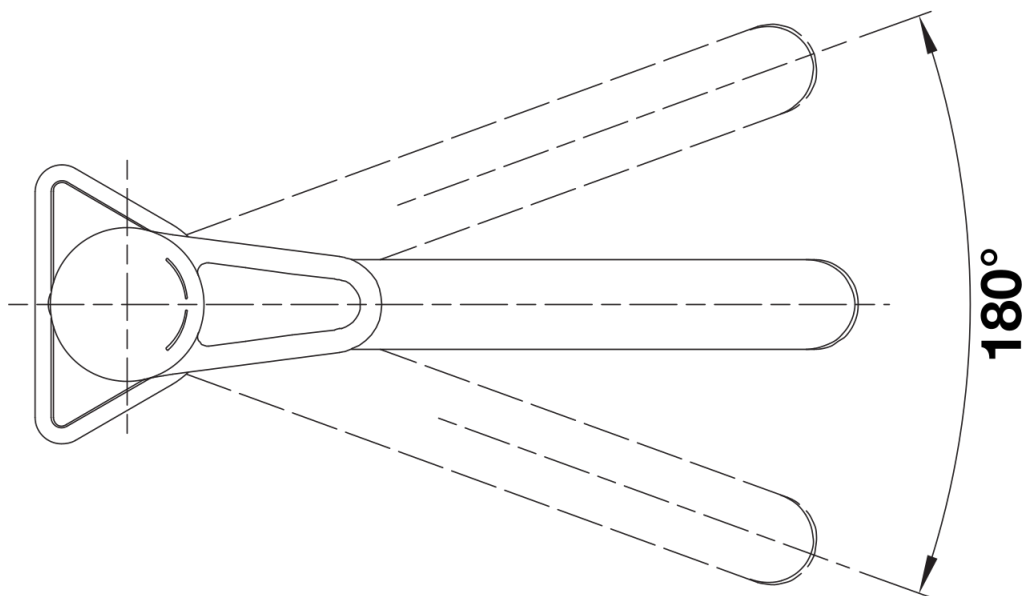

Termék adatlapja BLANCOWEGA II

Cikkszám 526402

Előnyök

- Felső karos csaptelep a könnyebb kezelhetőség és a rugalmas konyhatervezés érdekében
- Különösen alkalmas kompakt mosogatókhoz és medencékhez
- Színazonos a SILGRANIT mosogatókkal és medencékkel

Színek

Kapható színek:
króm

galvanic króm

Szállítmány tartalma

- 180° fokban elforgatható kifolyó
- A csaptelep beépítéséhez 35 mm átmérőjű furat szükséges
- Kerámiabetéttel
- Műanyag bevonatú zuhanycső
- Rugalmas, 550 mm hosszú csatlakozótömlők és $\frac{3}{8}$ " anyával a különösen könnyű és biztonságos szereléshez
- Szabadalmazott vízszugárszabályzó a lényegesen kisebb vízkőlerakódásért
- Stabilizálólemez a konyhai csaptelep stabilitásának növelésére rozsdamentes acélból készült mosogatókba történő beépítéskor
- Minden csaptelep szerkezetiileg biztosított a visszafolyás ellen az EN 1717 szabvány szerint
- LGA minősítés
- DVGW minősítés

Részletek

Forgási tartomány

Oldalnézet