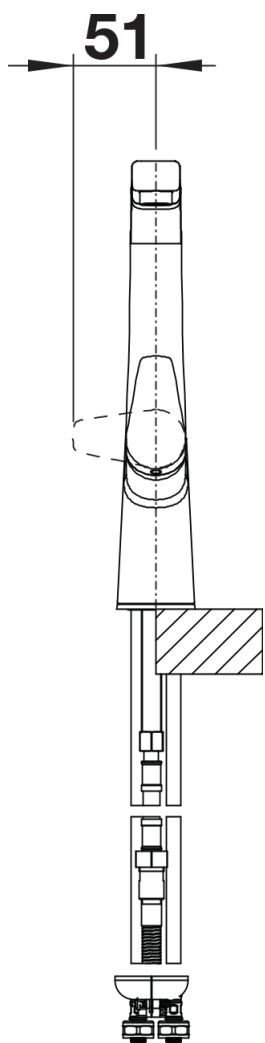

Termék adatlapja AVONA-S

Cikkszám 521278

Előnyök

- Kerek és szögletes formák izgalmas összjátéka
- Kúp alakú csaptest, lágyan ívelő kifolyóval
- Színazonos kivitel, mely tökéletesen illik a SILGRANIT mosogatókhoz és medencékhez
- Kihúzható csapfej kiváló minőségű fémből

Szállítmány tartalma

- 190° fokban elforgatható kifolyó
- A csaptelep beépítéséhez 35 mm átmérőjű furat szükséges
- Kerámiabetéttel
- Rugalmas, 450 mm hosszú csatlakozótömlők $\frac{3}{8}$ "-os anyával a különösen könnyű és biztonságos szereléshez
- Fémbevonat

Részletek

Forgási tartomány

Oldalnézet