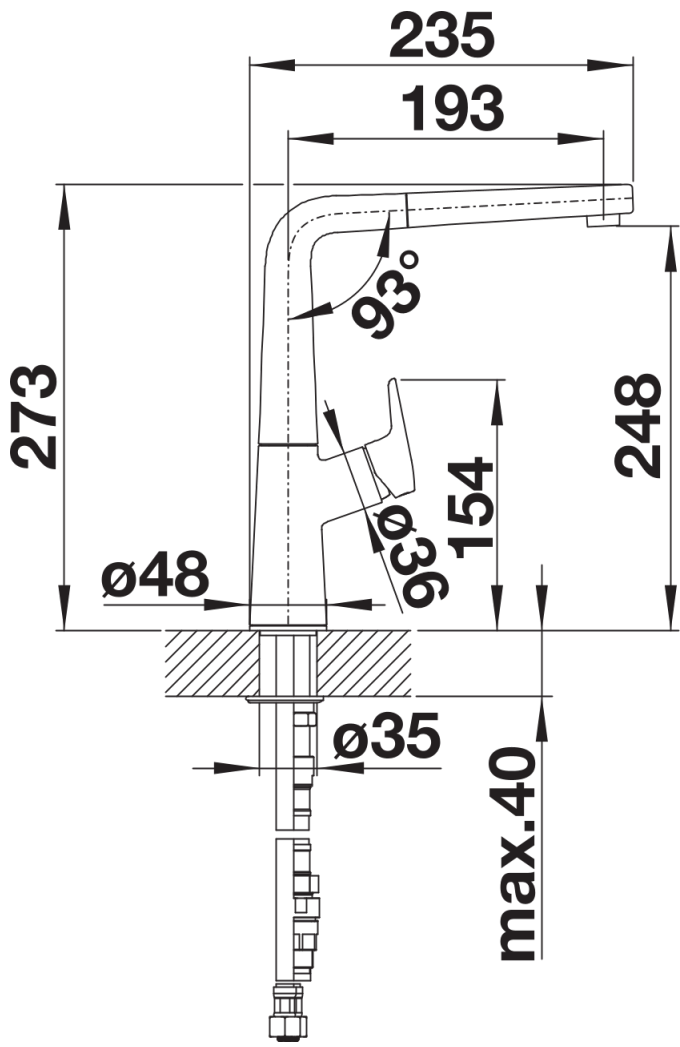

Szállítmány tartalma

- 190° fokban elforgatható kifolyó
- A csaptelep beépítéséhez 35 mm átmérőjű furat szükséges
- Kerámiabetéttel
- Rugalmas, 450 mm hosszú csatlakozótömlők $\frac{3}{8}$ "-os anyával a különösen könnyű és biztonságos szereléshez
- Fémbevonat

Részletek

Forgási tartomány

Oldalnézet