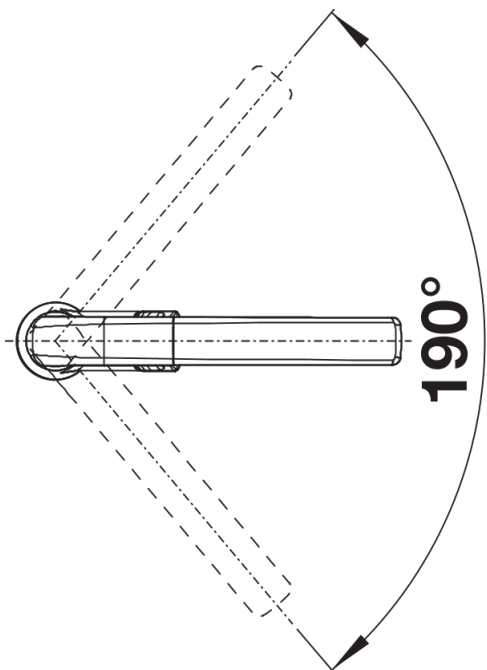

Forgási tartomány