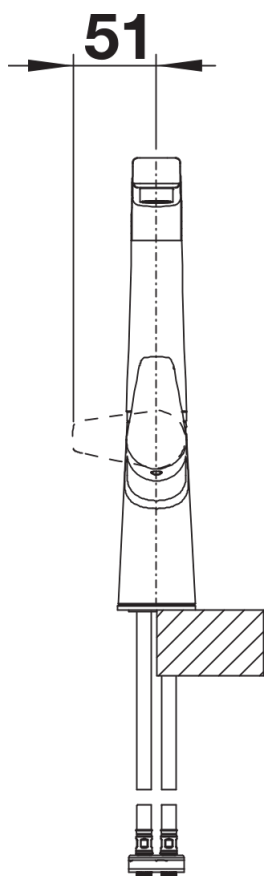

Termék adatlapja AVONA

Cikkszám 521267

Előnyök

- Kerek és szögletes formák izgalmas összjátéka
- Kúp alakú csaptest, lágyan ívelő kifolyóval

Színek

Kapható színek:

króm

galvanic króm

Tervezési információk

- Tiszta vízsugárszabályzó alaptartozék.

Szállítmány tartalma

- 360° fokban elforgatható kifolyó
- A csaptelep beépítéséhez 35 mm átmérőjű furat szükséges
- Kerámiabetéttel
- Rugalmas, 450 mm hosszú csatlakozótömlők $\frac{3}{8}$ "-os anyával a különösen könnyű és biztonságos szereléshez
- Szabadalmazott sugárszabályozó

Részletek

Forgási tartomány

Oldalnézet