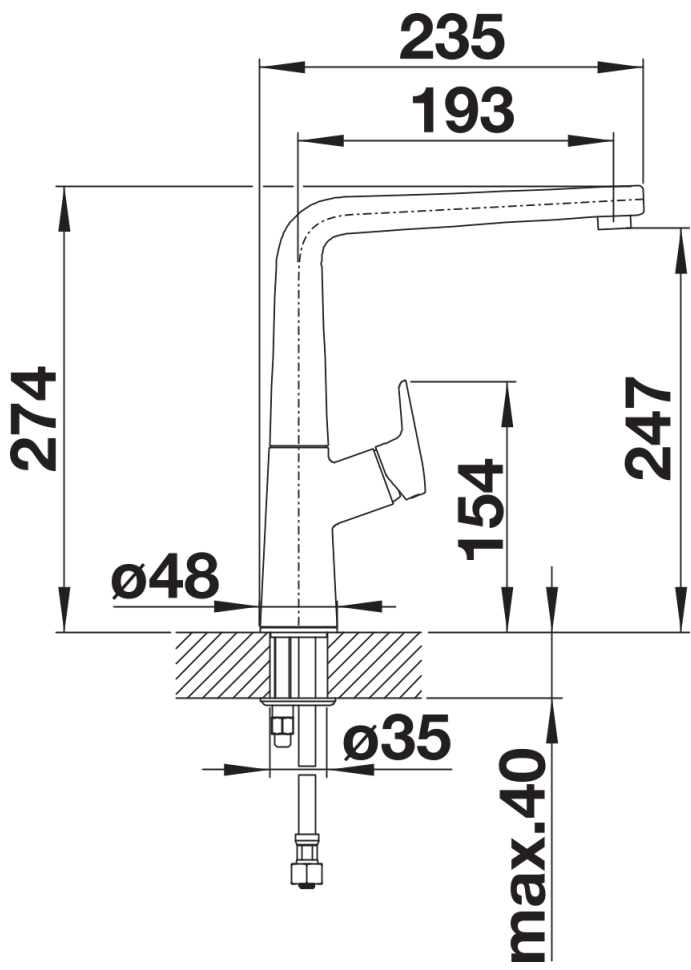

Termék adatlapja AVONA

Cikkszám 521267

Előnyök

- Kerek és szögletes formák izgalmas összjátéka
- Kúp alakú csaptest, lágyan ívelő kifolyóval

Színek

Kapható színek:

króm

galvanic króm

Tervezési információk

- Tiszta vízsugárszabályzó alaptartozék.

Szállítmány tartalma

- 360° fokban elforgatható kifolyó
- A csaptelep beépítéséhez 35 mm átmérőjű furat szükséges
- Kerámiabetéttel
- Rugalmas, 450 mm hosszú csatlakozótömlők $\frac{3}{8}$ "-os anyával a különösen könnyű és biztonságos szereléshez
- Szabadalmazott sugárszabályozó

Részletek

Forgási tartomány

Oldalnézet