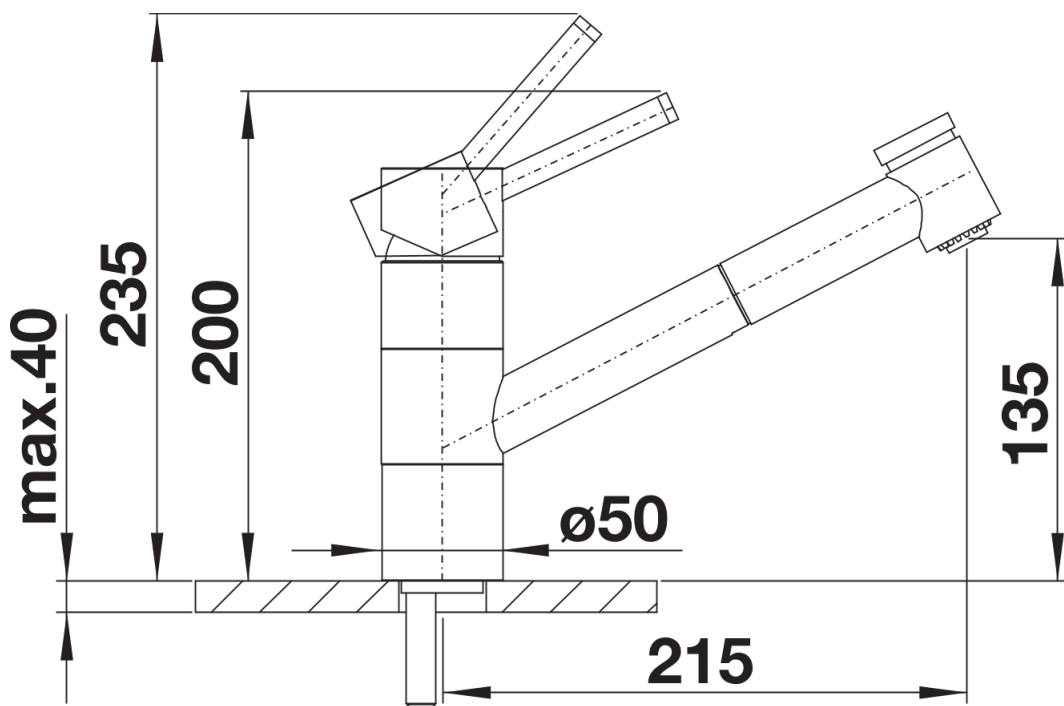

Tervezési információk

- ND változathoz áramlási sebesség szabályozás a bojler védelme miatt.

Szállítmány tartalma

- 120° fokban elforgatható kifolyó
- A csaptelep beépítéséhez 35 mm átmérőjű furat szükséges
- Kerámiabetéttel
- Fémbevonatú zuhanycső
- Rugalmas, 450 mm hosszú csatlakozótömlők $\frac{3}{8}$ "-os anyával
- LGA minősítés
- DVGW minősítés

Részletek

Forgási tartomány

Oldalnézet