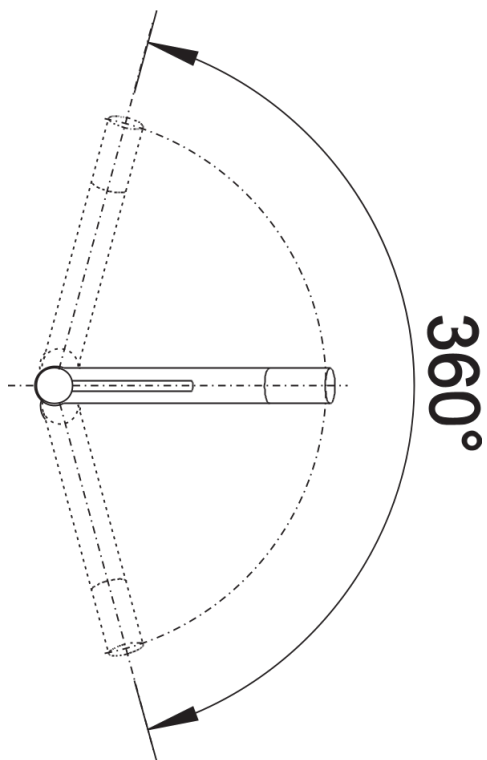

Szállítmány tartalma

- 360° fokban elforgatható kifolyó
- A csaptelep beépítéséhez 35 mm átmérőjű furat szükséges
- Kerámiabetéttel
- Rugalmas, 450 mm hosszú csatlakozótömlők $\frac{3}{8}$ "-os anyával a különösen könnyű és biztonságos szereléshez
- Szabadalmazott sugárszabályzó
- LGA minősítés
- DVGW minősítés

Részletek

Forgási tartomány