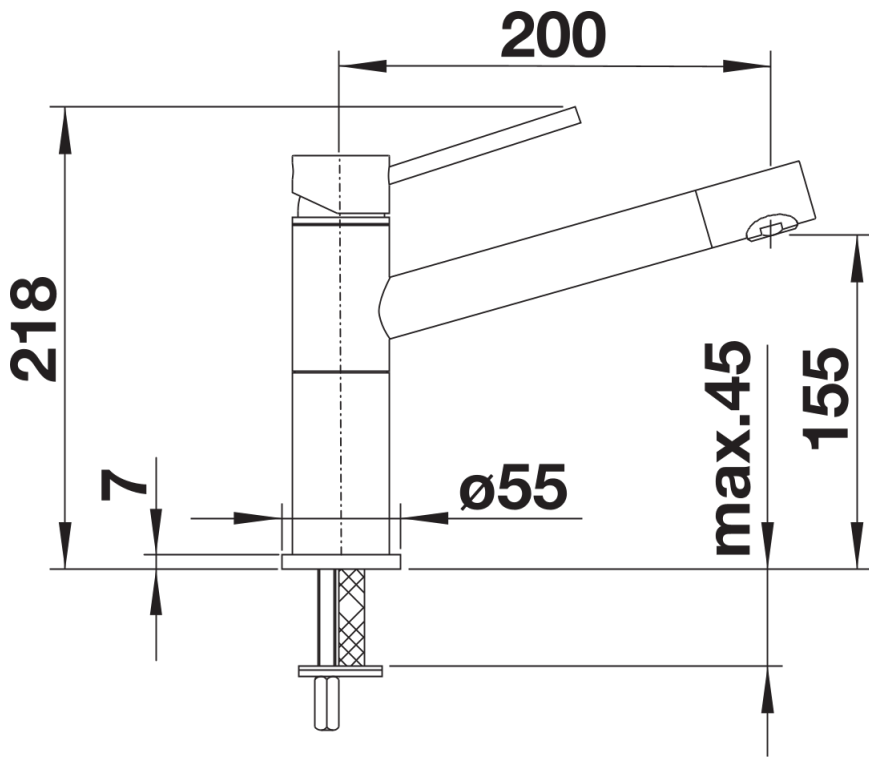

## Szállítmány tartalma

---

- 360° fokban elforgatható kifolyó
- A csaptelep beépítéséhez 35 mm átmérőjű furat szükséges
- Kerámiabetéttel
- Rugalmas, 450 mm hosszú csatlakozótömlők  $\frac{3}{8}$ "-os anyával a különösen könnyű és biztonságos szereléshez
- Szabadalmazott sugárszabályzó
- LGA minősítés
- DVGW minősítés

## Részletek

---

Forgási tartomány

Oldalnézet