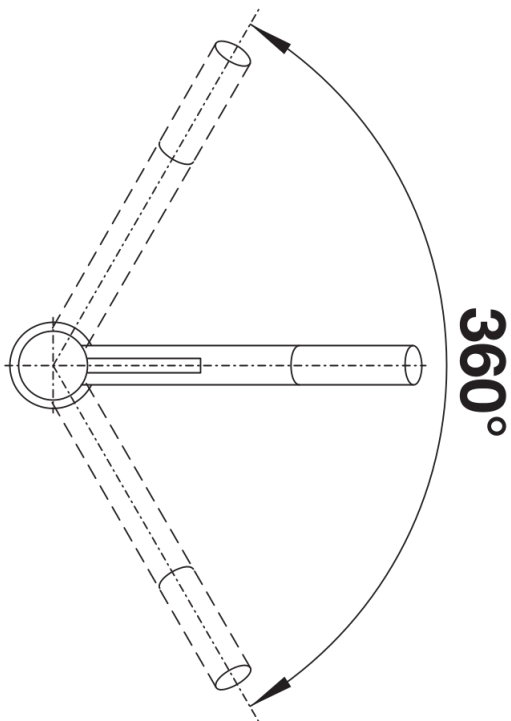

Termék adatlapja KANO

Cikkszám 525029

Előnyök

- Karcsú csaptelep esztétikus formatervezéssel
- Különösen alkalmas kompakt mosogatókhoz
- A 360 fokban elforgatható kifolyó szélesebb körű használhatóságot tesz lehetővé
- A színes kivitel tökéletesen harmonizál a SILGRANIT színes mosogatókkal és medencékkel

Színek

Kapható színek:

- antracit/króm
- alumetál/króm
- silgranit fehér/króm
- jázmin/króm
- kávé/króm
- silgranit fekete/króm

SILGRANIT-Look, kétszínű alumetál/króm

Szállítmány tartalma

- 360° fokban elforgatható kifolyó
- A csaptelep beépítéséhez 35 mm átmérőjű furat szükséges
- Kerámiabetéttel
- Rugalmas, 350 mm hosszú csatlakozótömlők $\frac{3}{8}$ "-os anyával a különösen könnyű és biztonságos szereléshez
- Szabadalmazott sugárszabályzó

Részletek

Forgási tartomány

Oldalnézet