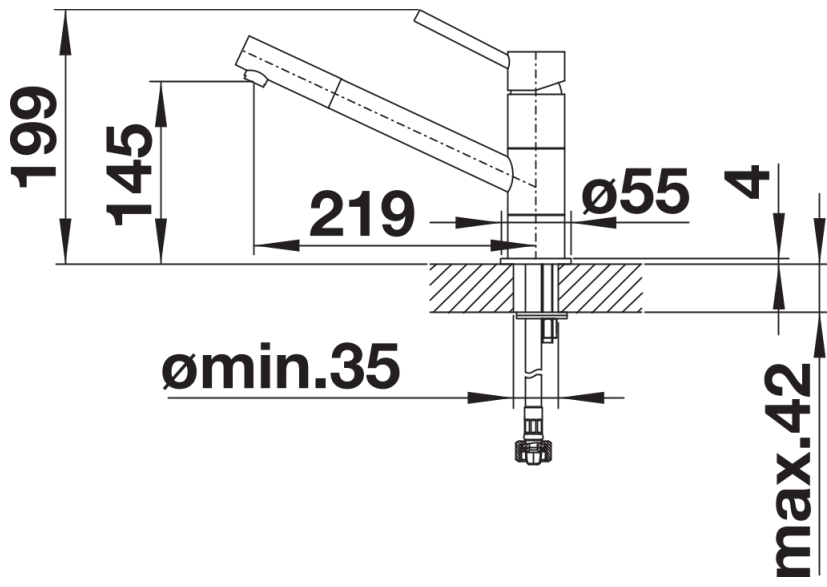

Termék adatlapja KANO

Cikkszám 525029

Előnyök

- Karcsú csaptelep esztétikus formatervezéssel
- Különösen alkalmas kompakt mosogatókhoz
- A 360 fokban elforgatható kifolyó szélesebb körű használhatóságot tesz lehetővé
- A színes kivitel tökéletesen harmonizál a SILGRANIT színes mosogatókkal és medencékkel

Színek

Kapható színek:

- antracit/króm
- alumetál/króm
- silgranit fehér/króm
- jázmin/króm
- kávé/króm
- silgranit fekete/króm

SILGRANIT-Look, kétszínű alumetál/króm

Szállítmány tartalma

- 360° fokban elforgatható kifolyó
- A csaptelep beépítéséhez 35 mm átmérőjű furat szükséges
- Kerámiabetéttel
- Rugalmas, 350 mm hosszú csatlakozótömlők $\frac{3}{8}$ "-os anyával a különösen könnyű és biztonságos szereléshez
- Szabadalmazott sugárszabályzó

Részletek

Forgási tartomány

Oldalnézet