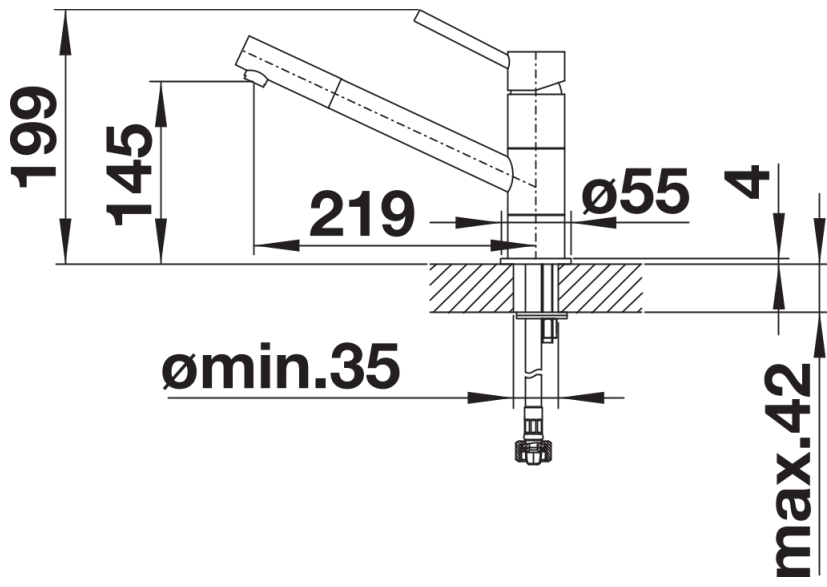

## Termék adatlapja KANO

Cikkszám 521502

## Szállítmány tartalma

---

- 360° fokban elforgatható kifolyó
- A csaptelep beépítéséhez 35 mm átmérőjű furat szükséges
- Kerámiabetéttel
- Rugalmas, 350 mm hosszú csatlakozótömlők  $\frac{3}{8}$ "-os anyával a különösen könnyű és biztonságos szereléshez
- Szabadalmazott sugárszabályzó

## Részletek

---

Forgási tartomány

Oldalnézet