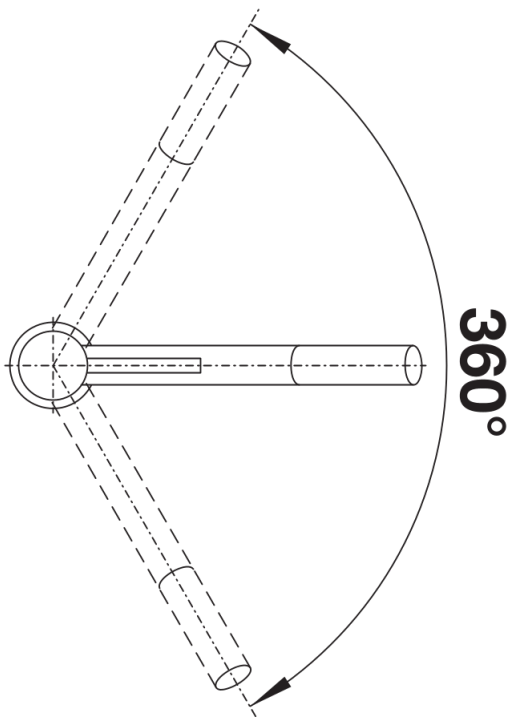

Szállítmány tartalma

- 360° fokban elforgatható kifolyó
- A csaptelep beépítéséhez 35 mm átmérőjű furat szükséges
- Kerámiabetéttel
- Rugalmas, 350 mm hosszú csatlakozótömlők $\frac{3}{8}$ "-os anyával a különösen könnyű és biztonságos szereléshez
- Szabadalmazott sugárszabályzó

Részletek

Forgási tartomány