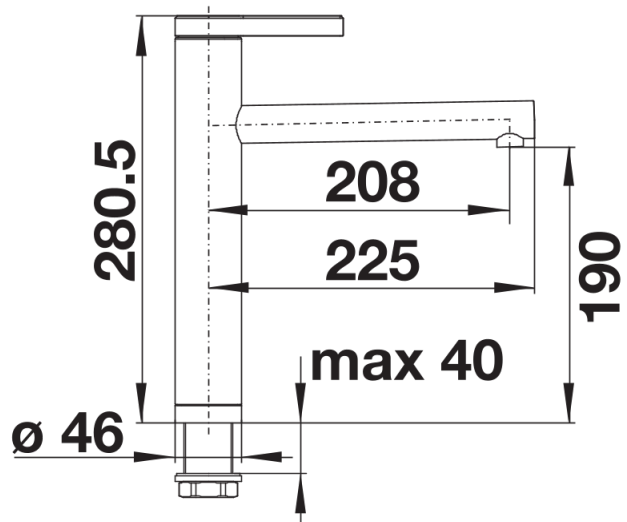

Termék adatlapja LINEE

Cikkszám 517594

Előnyök

- Exkluzív desgin
- Selyemmatt rozsdamentes acélból a csaptelepsávvval rendelkező BLANCO CLARON-IF-hez
- A kifolyó 360° fokban elforgatható

Színek

Kapható színek:

króm

galvanic króm

Szállítmány tartalma

- 360° fokban elforgatható kifolyó
- A csaptelep beépítéséhez 35 mm átmérőjű furat szükséges
- Kerámiabetéttel
- Rugalmas, 450 mm hosszú csatlakozótömlők $\frac{3}{8}$ "-os anyával a különösen könnyű és biztonságos szereléshez
- Szabadalmazott sugárszabályzó
- LGA minősítés
- DVGW minősítés

Részletek

Forgási tartomány

Oldalnézet