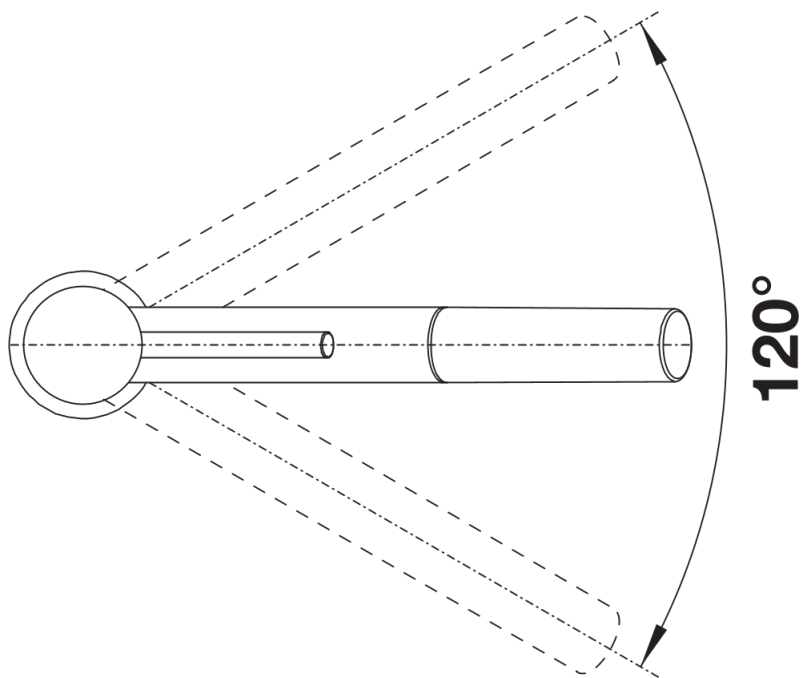

Termék adatlapja KANO-S

Cikkszám 525039

Előnyök

- Karcsú csaptelep esztétikus formatervezéssel
- Kihúzható csapfejjel
- Különösen alkalmas kompakt mosogatókhoz
- A 120 fokban elforgatható kifolyó szélesebb körű használhatóságot tesz lehetővé
- A színes kivitel tökéletesen harmonizál a SILGRANIT színes mosogatókkal és medencékkel

Színek

Kapható színek:

- antracit/króm
- alumetál/króm
- silgranit fehér/króm
- jázmin/króm
- pezsgő/króm
- kávés/króm
- silgranit fekete/króm

SILGRANIT-Look, kétszínű alumetál/króm

Szállítmány tartalma

- 120° fokban elforgatható kifolyó
- Műanyag bevonatú zuhanycső
- A csaptelep beépítéséhez 35 mm átmérőjű furat szükséges
- Kerámiabetéttel
- Rugalmas, 350 mm hosszú csatlakozótömlők $\frac{3}{8}$ "-os anyával a különösen könnyű és biztonságos szereléshez

Részletek

Forgási tartomány

Oldalnézet