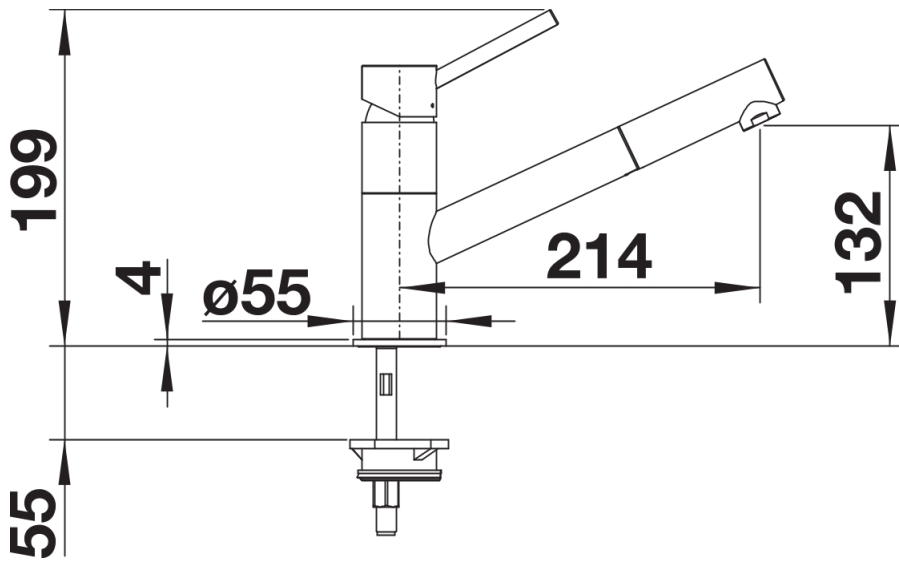

Termék adatlapja KANO-S

Cikkszám 525039

Előnyök

- Karcsú csaptelep esztétikus formatervezéssel
- Kihúzható csapfejjel
- Különösen alkalmas kompakt mosogatókhoz
- A 120 fokban elforgatható kifolyó szélesebb körű használhatóságot tesz lehetővé
- A színes kivitel tökéletesen harmonizál a SILGRANIT színes mosogatókkal és medencékkel

Színek

Kapható színek:

- antracit/króm
- alumetál/króm
- silgranit fehér/króm
- jázmin/króm
- pezsgő/króm
- kávés/króm
- silgranit fekete/króm

SILGRANIT-Look, kétszínű alumetál/króm

Szállítmány tartalma

- 120° fokban elforgatható kifolyó
- Műanyag bevonatú zuhanycső
- A csaptelep beépítéséhez 35 mm átmérőjű furat szükséges
- Kerámiabetéttel
- Rugalmas, 350 mm hosszú csatlakozótömlők $\frac{3}{8}$ "-os anyával a különösen könnyű és biztonságos szereléshez

Részletek

Forgási tartomány

Oldalnézet