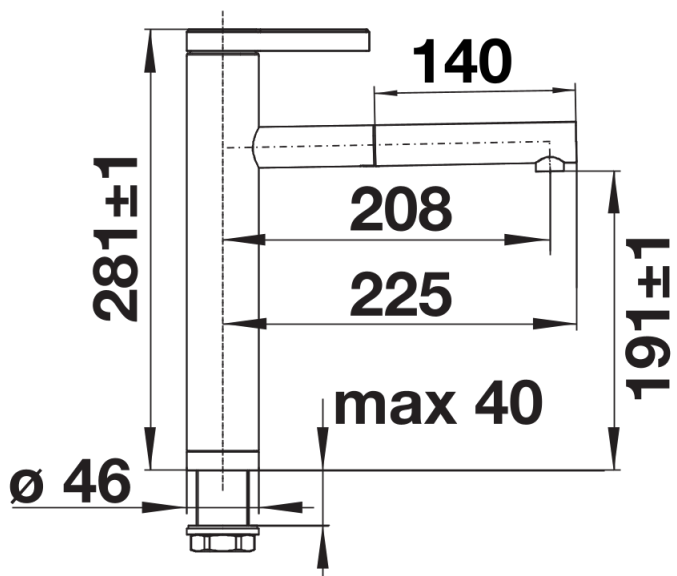

Termék adatlapja LINEE-S

Cikkszám 517591

Előnyök

- Exkluzív design
- Selyemmatt rozsdamentes acélból a csaptelepsávvval rendelkező BLANCO CLARON-IF-hez
- Kihúzható fej kiváló minőségű fémkivitelben

Színek

Kapható színek:

króm

galvanic króm

Szállítmány tartalma

- 170° fokban elforgatható kifolyó
- A csaptelep beépítéséhez 35 mm átmérőjű furat szükséges
- Kerámiabetéttel
- Fémbevonatú zuhanycső
- Rugalmas, 450 mm hosszú csatlakozótömlők $\frac{3}{8}$ "-os anyával a különösen könnyű és biztonságos szerelésért
- LGA minősítés
- DVGW minősítés

Részletek

Forgási tartomány

Oldalnézet