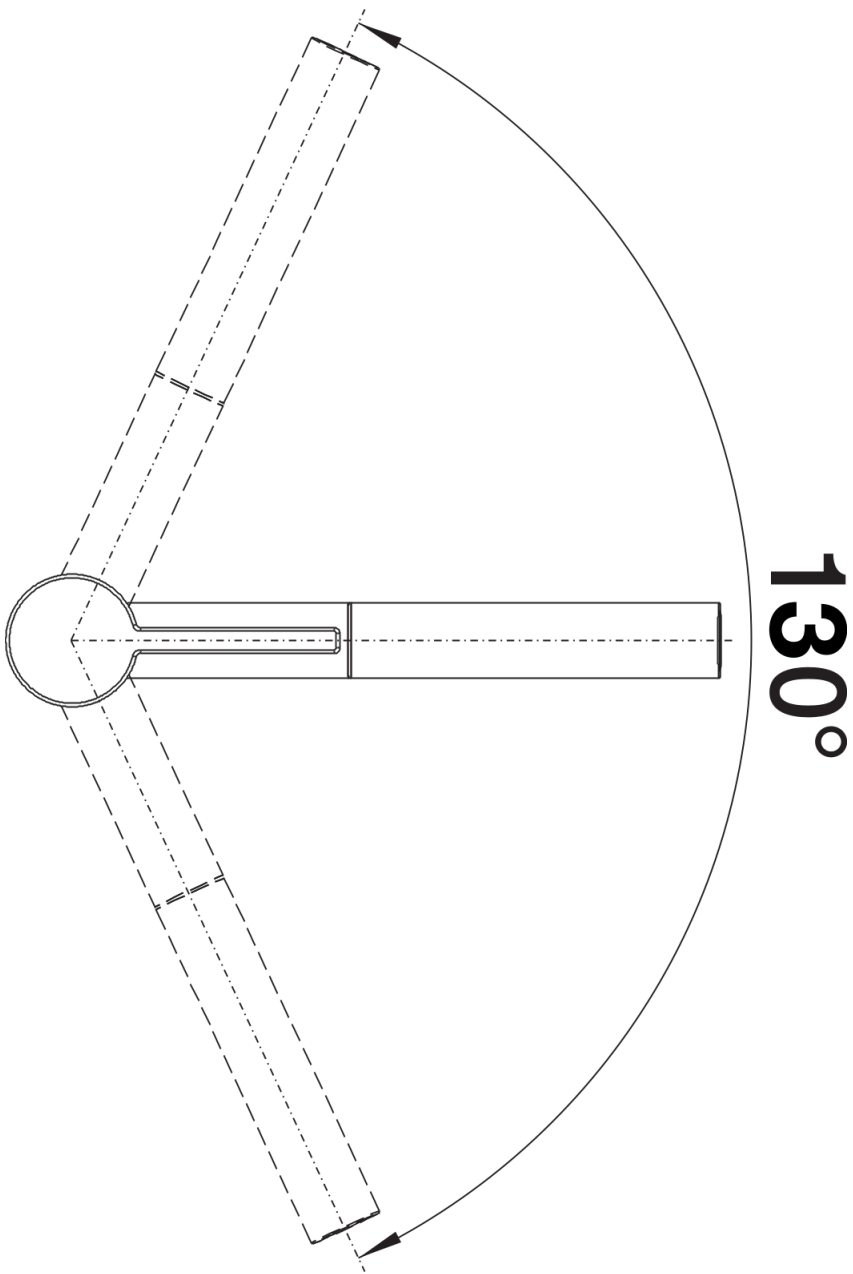

Termék adatlapja LINEE-S

Cikkszám 517591

Előnyök

- Exkluzív design
- Selyemmatt rozsdamentes acélból a csaptelepsávvval rendelkező BLANCO CLARON-IF-hez
- Kihúzható fej kiváló minőségű fémkivitelben

Színek

Kapható színek:

króm

galvanic króm

Szállítmány tartalma

- 170° fokban elforgatható kifolyó
- A csaptelep beépítéséhez 35 mm átmérőjű furat szükséges
- Kerámiabetéttel
- Fémbevonatú zuhanycső
- Rugalmas, 450 mm hosszú csatlakozótömlők $\frac{3}{8}$ "-os anyával a különösen könnyű és biztonságos szerelésért
- LGA minősítés
- DVGW minősítés

Részletek

Forgási tartomány

Oldalnézet