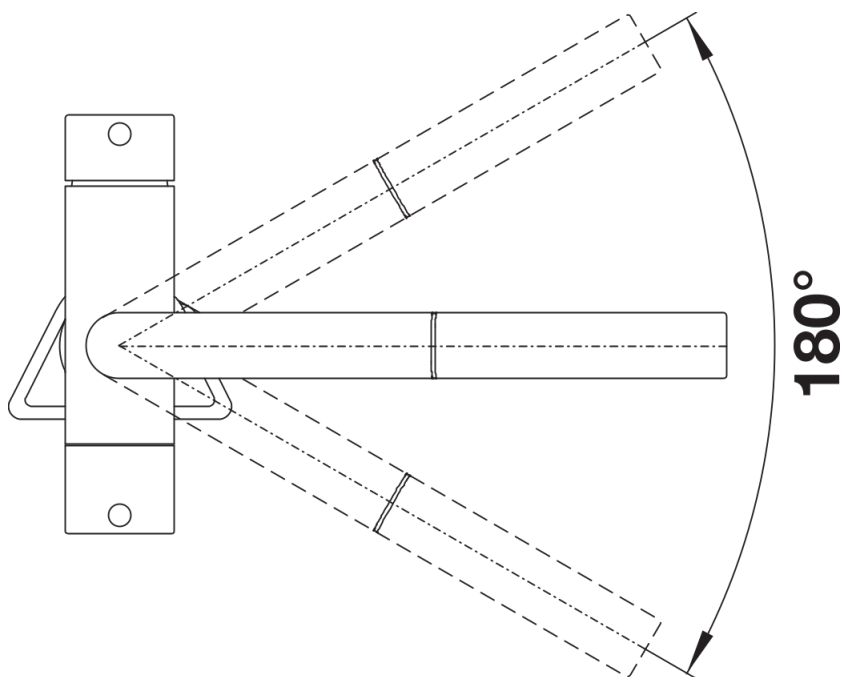

Szállítmány tartalma

- 360° fokban elforgatható kifolyó
- 35 mm-es átmérőjű csaplyukfurat szükséges
- Patron és szelep kerámia tömítéssel
- Nylonborítású zuhanycső
- Kihúzható kifolyó külön kifolyóval a szűrt víz és a kevert víz (hideg/meleg) számára
- Rugalmas, 650 mm hosszú csatlakozótömlők $\frac{3}{8}$ "-os anyával a különösen könnyű és biztonságos szereléshez
- Szabadalmazott vízsugárszabályzó a lényegesen kisebb vízkőlerakódásért
- Stabilizálólemez a konyhai csaptelep stabilitásának növeléséhez rozsdamentes acélból készült mosogatókba történő beépítéskor
- Alapkitelben visszafolyásgátlóval van felszerelve, így visszafolyás ellen biztosítva az EN1717 szabvány szerint

Részletek

Forgási tartomány