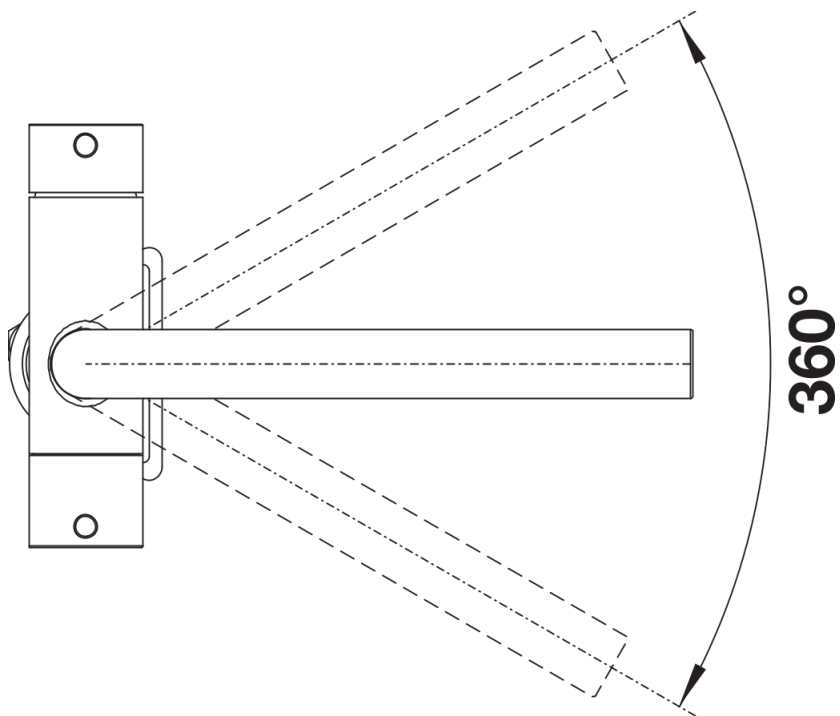

Termék adatlapja FONTAS II Filter

Cikkszám 523131

Előnyök

- Kényelmes, 3 az 1-ben csaptelep: a jobb oldali keverőkarral a hideg és meleg vizet lehet szabályozni, a bal oldali karral a szűrt vizet
- Higiénikus: külön kifolyó a szűrt víz számára – nem keveredik a vezetékes vízzel
- Helytakarékos és praktikus: a 3 az 1-ben csaptelep segítségével nincs szükség további csapfuraatra a szűrt vízhez
- Integrált kifolyó, mindkét vízminőség speciális vízszugárszabályzókkal
- A 360°-ban elforgatható kifolyó szélesebb körű használhatóságot tesz lehetővé
- A felületi kivitelek tökéletesen harmonizálnak a mosogatókkal és a mosogatómedencékkel

Színek

Kapható színek:

- antracit
- palaszürke
- alumetál
- silgranit fehér
- jázmin
- pezsgő
- tartufo
- kávés
- silgranit fekete

SILGRANIT-Look alumetál

Szállítmány tartalma

- 360° fokban elforgatható kifolyó
- A csaptelep beépítéséhez 35 mm átmérőjű furat szükséges
- Kerámiabetéttel
- Rugalmas, 450 mm hosszú csatlakozótömlők $\frac{3}{8}$ "-os anyával a különösen könnyű és biztonságos szereléshez
- Szabadalmazott sugárszabályzó

Részletek

Forgási tartomány

Oldalnézet