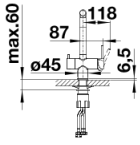

Színek

Kapható színek:

- antracit
- palaszürke
- alumetál
- silgranit fehér
- jázmin
- pezsgő
- tartufo
- kávés
- silgranit fekete

SILGRANIT-Look alumetál

Szállítmány tartalma

- 360° fokban elforgatható kifolyó
- A csaptelep beépítéséhez 35 mm átmérőjű furat szükséges
- Kerámiabetéttel
- Rugalmas, 450 mm hosszú csatlakozótömlők $\frac{3}{8}$ "-os anyával a különösen könnyű és biztonságos szereléshez
- Szabadalmazott sugárszabályzó

Részletek

Forgási tartomány

Oldalnézet