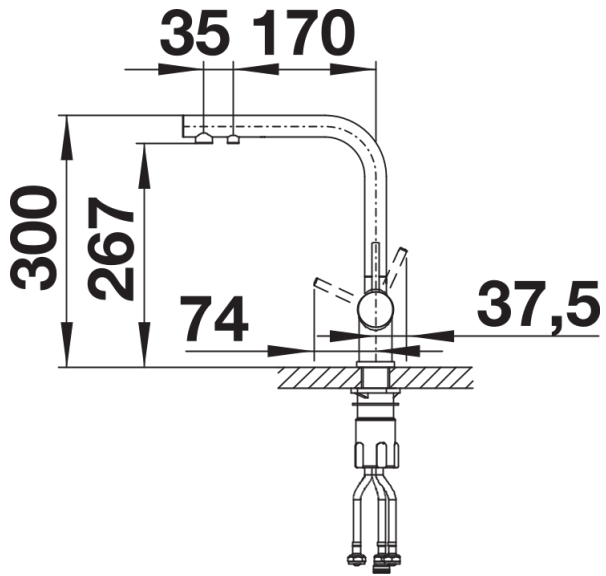

Színek

Kapható színek:

- antracit
- palaszürke
- alumetál
- silgranit fehér
- jázmin
- pezsgő
- tartufo
- kávés
- silgranit fekete

SILGRANIT-Look alumetál

Szállítmány tartalma

- 360° fokban elforgatható kifolyó
- A csaptelep beépítéséhez 35 mm átmérőjű furat szükséges
- Kerámiabetéttel
- Rugalmas, 450 mm hosszú csatlakozótömlők $\frac{3}{8}$ "-os anyával a különösen könnyű és biztonságos szereléshez
- Szabadalmazott sugárszabályzó

Részletek

Forgási tartomány

Oldalnézet