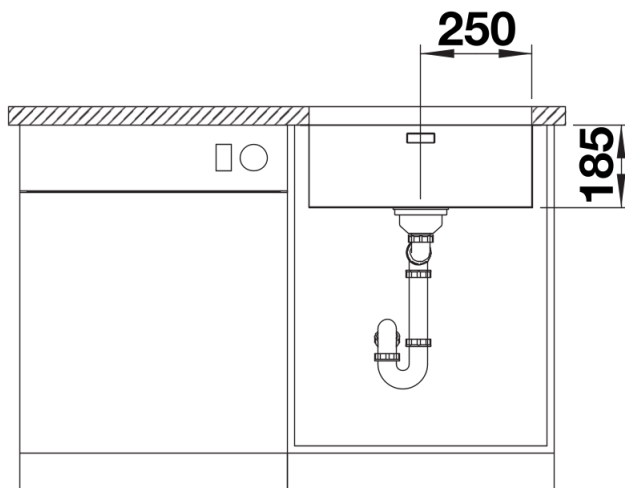

Termék adatlapja SOLIS 500-U

Cikkszám 526122

Előnyök

- A funkcionális és vizuális elemek harmonikus összjátéka
- Kiváló minőség, rejtett C-overflow túlfolyóval és InFino szűrőkosárral – elegáns illeszkedés, különösen könnyű tisztíthatóság
- Kényelmes medencetérfogat és felületkialakítás az optimális használat érdekében
- Külön rendelhető funkcionális tartozékok

Szállítmány tartalma

- Lefolyógarnitúra helytakarékos csővel
- 3 ½"-os InFino szűrőkosár
- rögzítőkészlet

Részletek

Felülnézet

Kivágás

Előnézet

Oldalnézet