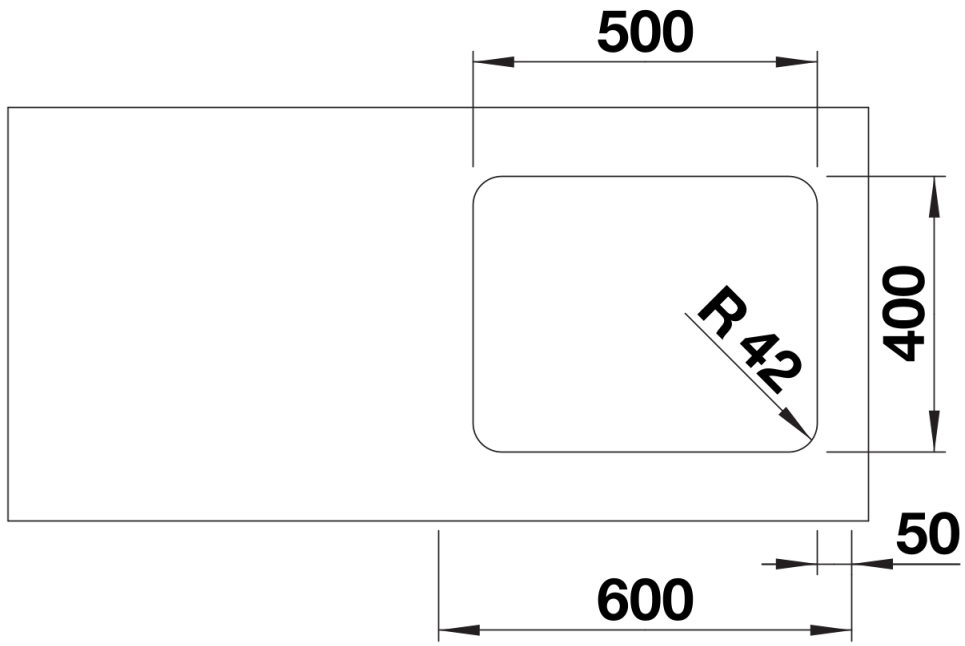

Termék adatlapja SOLIS 500-U

Cikkszám 526122

Előnyök

- A funkcionális és vizuális elemek harmonikus összjátéka
- Kiváló minőség, rejtett C-overflow túlfolyóval és InFino szűrőkosárral – elegáns illeszkedés, különösen könnyű tisztíthatóság
- Kényelmes medencetérfogat és felületkialakítás az optimális használat érdekében
- Külön rendelhető funkcionális tartozékok

Szállítmány tartalma

- Lefolyógarnitúra helytakarékos csővel
- 3 ½"-os InFino szűrőkosár
- rögzítőkészlet

Részletek

Felülnézet

Kivágás

Előnézet

Oldalnézet