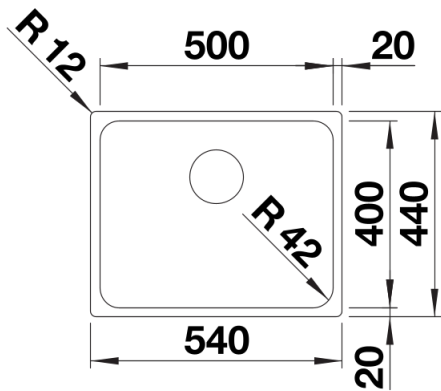

Termék adatlapja SOLIS 500-U

Cikkszám 526122

Előnyök

- A funkcionális és vizuális elemek harmonikus összjátéka
- Kiváló minőség, rejtett C-overflow túlfolyóval és InFino szűrőkosárral – elegáns illeszkedés, különösen könnyű tisztíthatóság
- Kényelmes medencetérfogat és felületkialakítás az optimális használat érdekében
- Külön rendelhető funkcionális tartozékok

Szállítmány tartalma

- Lefolyógarnitúra helytakarékos csővel
- 3 ½"-os InFino szűrőkosár
- rögzítőkészlet

Részletek

Felülnézet

Kivágás

Előnézet

Oldalnézet