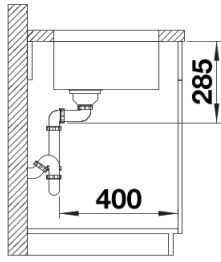

Szállítmány tartalma

- Lefolyógarnitúra helytakarékos csővel
- 3 ½"-os InFino szűrőkosár
- rögzítőkészlet

Részletek

Felülnézet

Kivágás

Előnézet

Oldalnézet