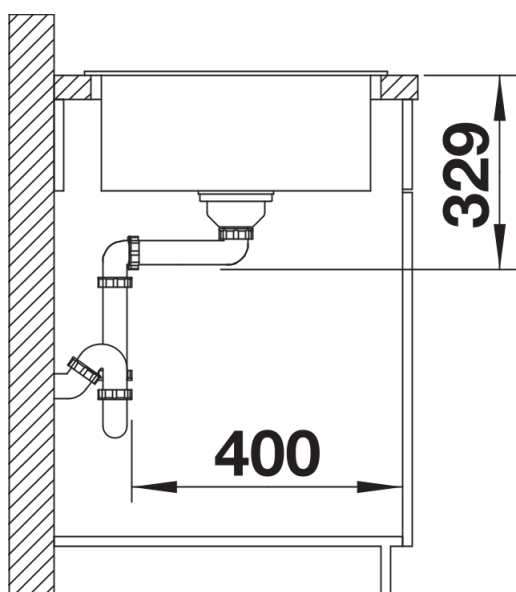

## Szállítmány tartalma

---

- Lefolyógarnitúra helytakarékos csővel
- 3 ½"-os szűrőkosárral

## Felülnézet

Kivágás

Előnézet

Oldalnézet