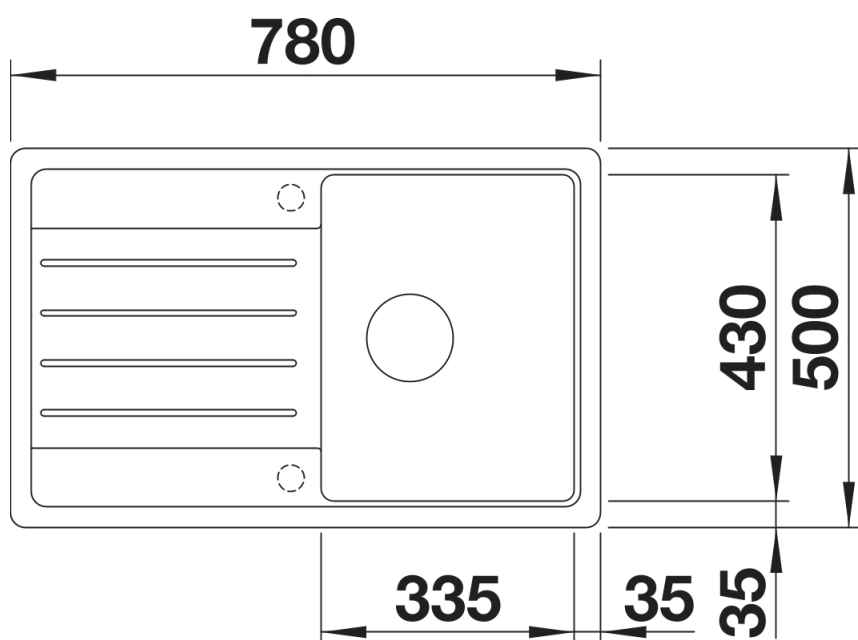

Szállítmány tartalma

- Lefolyógarnitúra helytakarékos csővel
- 3 ½"-os szűrőkosárral

Részletek

Felülnézet