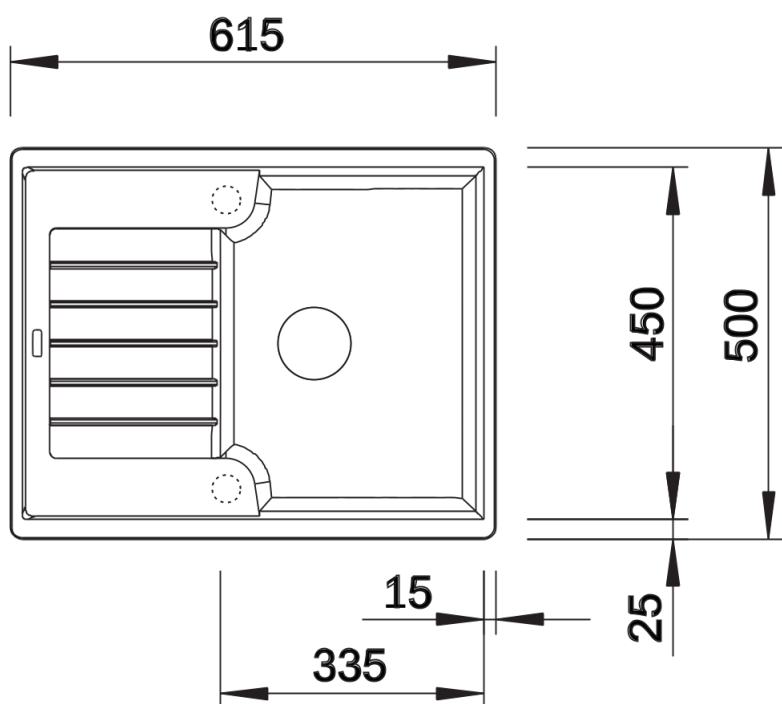

Szállítmány tartalma

- Lefolyógarnitúra helytakarékos csővel
- 3 ½"-os szűrőkosár

Részletek

Felülnézet