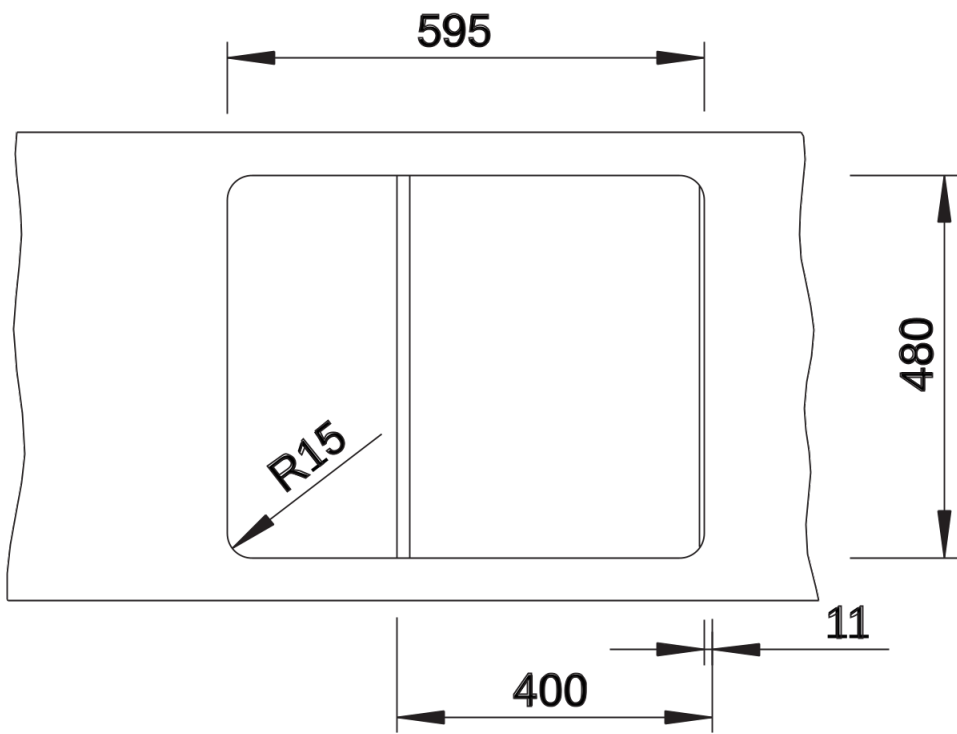

Termék adatlapja ZIA 40 S

Cikkszám 526006

Előnyök

- Modern design letisztult vonalakkal
- Egyenes külső vonalak, hangsúlyos, keskeny kerettel
- A jellegzetes csaptelepsáv keretként megnöveli a csepegtetőfelületet
- A legkisebb a csepegtetőfelülettel rendelkező SILGRANIT mosogatók közül
- Maximális medenceméret 40cm-es alsó szekrényekhez
- Kényelmes munkavégzés a legkisebb konyhában is
- Klasszikus medenceelrendezés, elforgatva is beépíthető

Kivágás

Előnézet

Oldalnézet