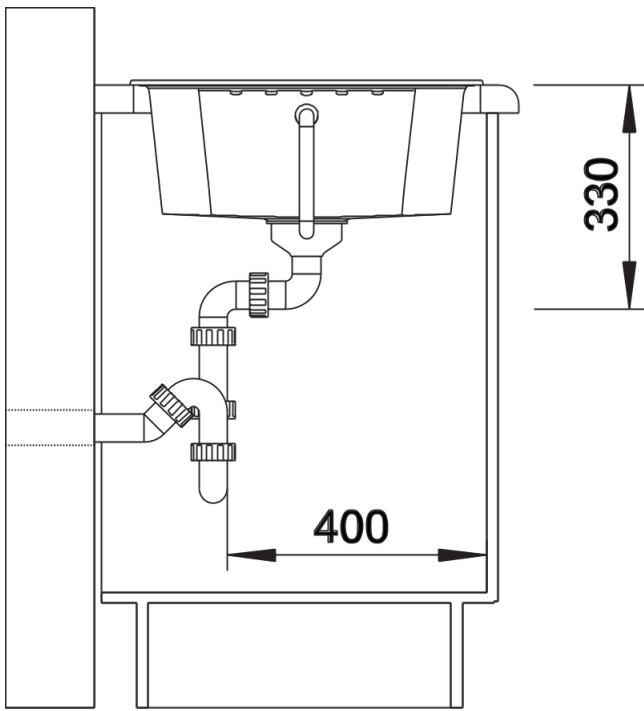

Oldalnézet