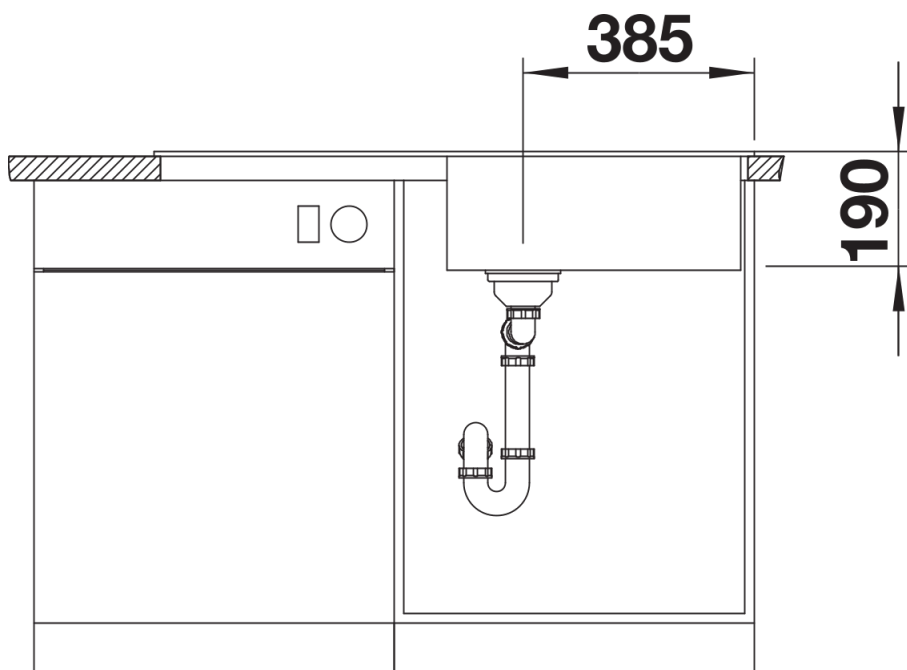

## Szállítmány tartalma

---

- Lefolyógarnitúra helytakarékos csővel
- 3 &nbsp;½"-os szűrőkosár

## Részletek

---

Felülnézet

Kivágás

Előlnézet

Oldalnézet