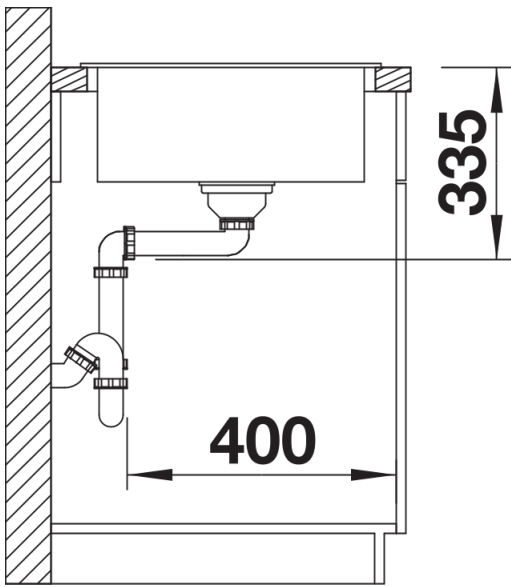

## Szállítmány tartalma

---

- Lefolyógarnitúra helytakarékos csővel
- 3 &nbsp;½"-os szűrőkosár

## Részletek

---

Felülnézet

Kivágás

Előlnézet

Oldalnézet