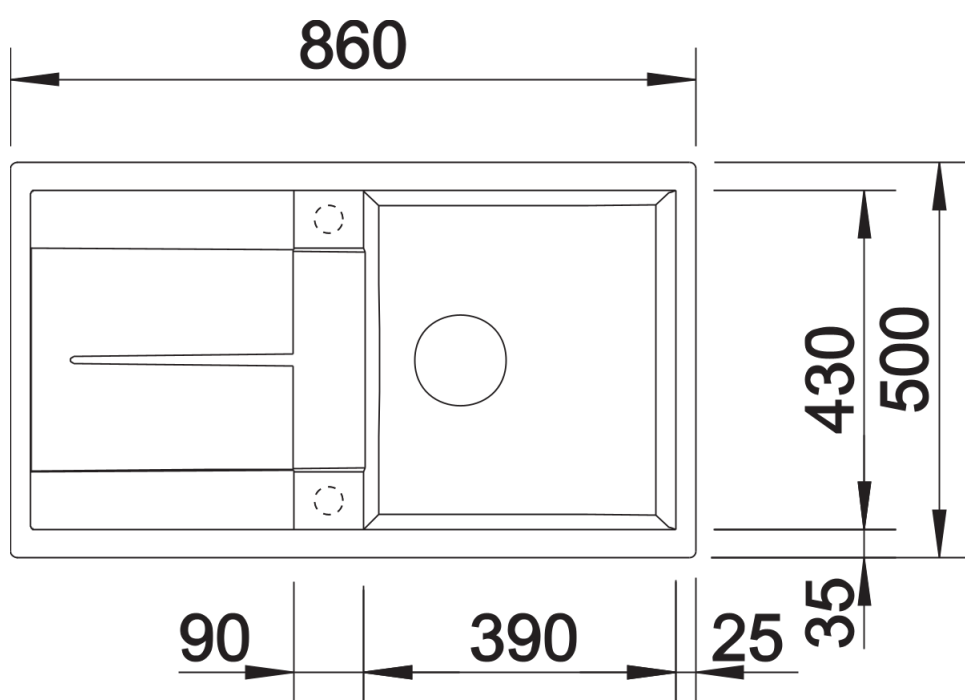

Termék adatlapja METRA 5 S

Cikkszám 525919

Előnyök

- Fiatalos, egyenesvonalú kialakítás
- Tetszetős darab a kelendő választékban
- A különösen nagy és mély főmedencében felülmúlhatatlanul sok hely van a mosogathoz
- A csepegtetőrész munkafelületként is használható
- Esztétikusan lapos kialakítású perem
- A mosogató forgatható, és munkalapszint alá is beépíthető

Felülnézet

Kivágás

Előnézet

Oldalnézet