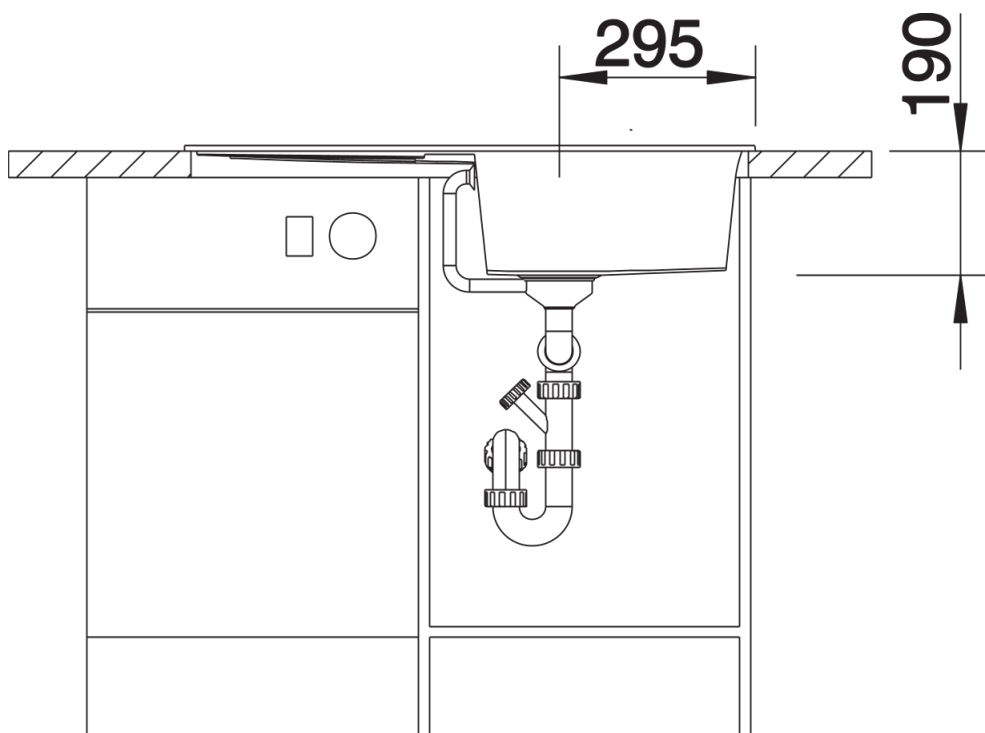

Termék adatlapja METRA 5 S

Cikkszám 525919

Előnyök

- Fiatalos, egyenesvonalú kialakítás
- Tetszetős darab a kelendő választékban
- A különösen nagy és mély főmedencében felülmúlhatatlanul sok hely van a mosogathoz
- A csepegtetőrész munkafelületként is használható
- Esztétikusan lapos kialakítású perem
- A mosogató forgatható, és munkalapszint alá is beépíthető

Felülnézet

Kivágás

Előnézet

Oldalnézet