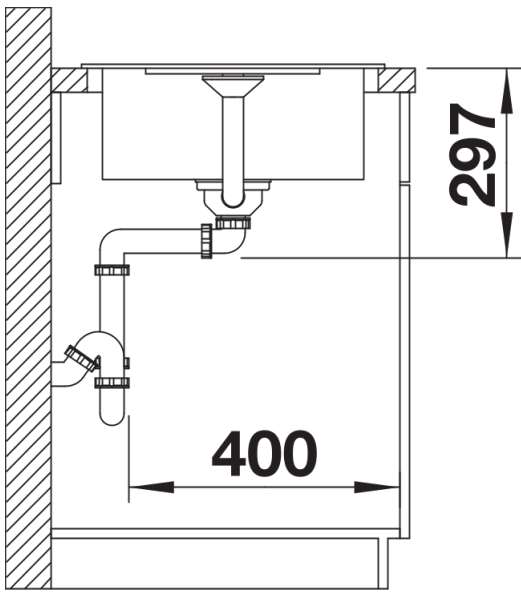

Oldalnézet