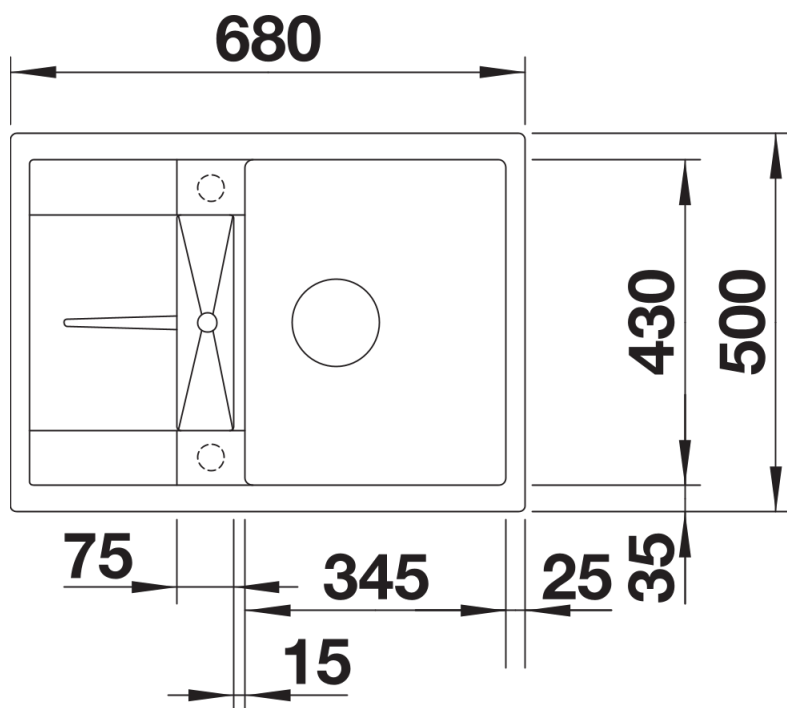

Szállítmány tartalma

- Lefolyógarnitúra helytakarékos csővel
- 3 ½"-os szűrőkosár

Részletek

Felülnézet