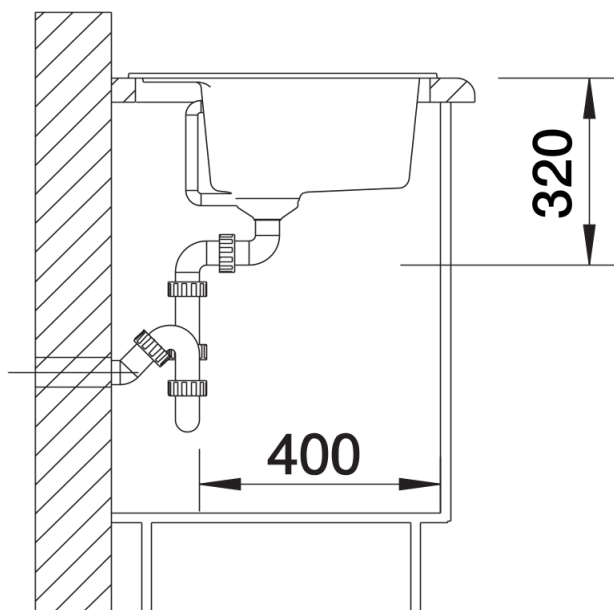

Termék adatlapja DALAGO 6

Cikkszám 525873

Előnyök

- Különösen nagyméretű medence integrált túlfolyóval
- Folytonos csaptelepsáv sok helytel a csaptelep és további funkcionális elemek számára
- Modern forma, tiszta vonalvezetéssel
- Opcionálisan választható, tömör bükk vágódeszka, kétféleképpen helyezhető el stabilan a rugalmas munkavégzéshez
- Munkalapszintbe építhető kivitelben is kapható

Szállítmány tartalma

- Lefolyógarnitúra helytakarékos csővel
- 3 ½"-os szűrőkosár
- lefolyó-távműködtető

Részletek

Felülnézet

Kivágás

Előlnézet

Oldalnézet