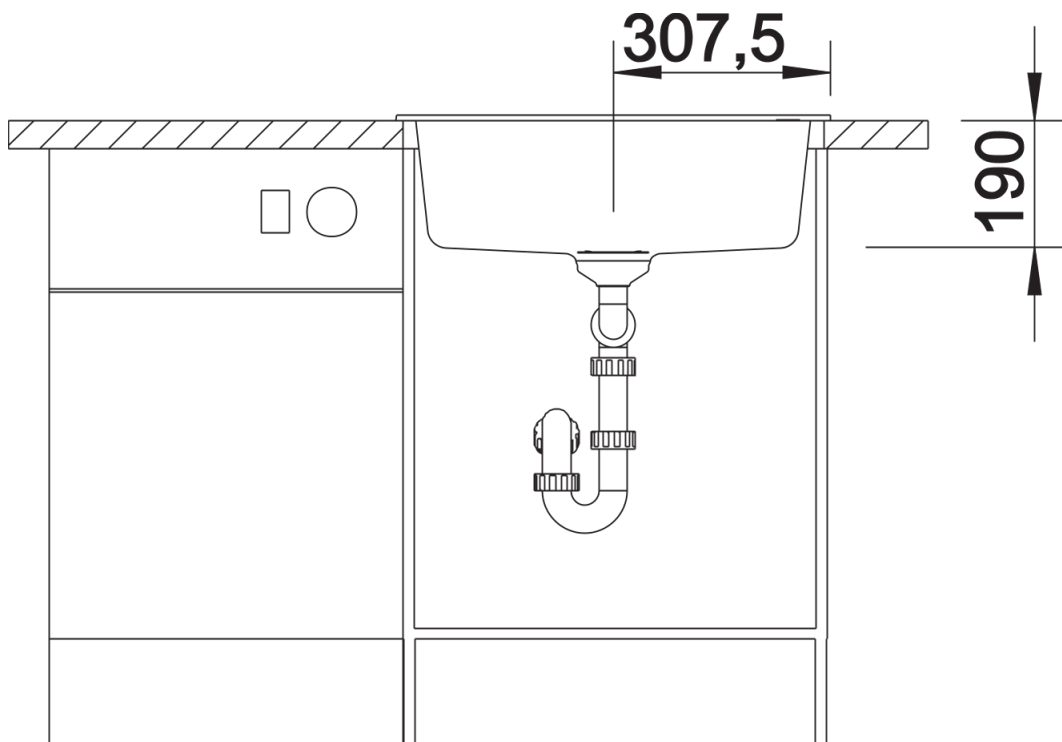

Termék adatlapja DALAGO 6

Cikkszám 525873

Előnyök

- Különösen nagyméretű medence integrált túlfolyóval
- Folytonos csaptelepsáv sok helytel a csaptelep és további funkcionális elemek számára
- Modern forma, tiszta vonalvezetéssel
- Opcionálisan választható, tömör bükk vágódeszka, kétféleképpen helyezhető el stabilan a rugalmas munkavégzéshez
- Munkalapszintbe építhető kivitelben is kapható

Szállítmány tartalma

- Lefolyógarnitúra helytakarékos csővel
- 3 ½"-os szűrőkosár
- lefolyó-távműködtető

Részletek

Felülnézet

Kivágás

Előlnézet

Oldalnézet