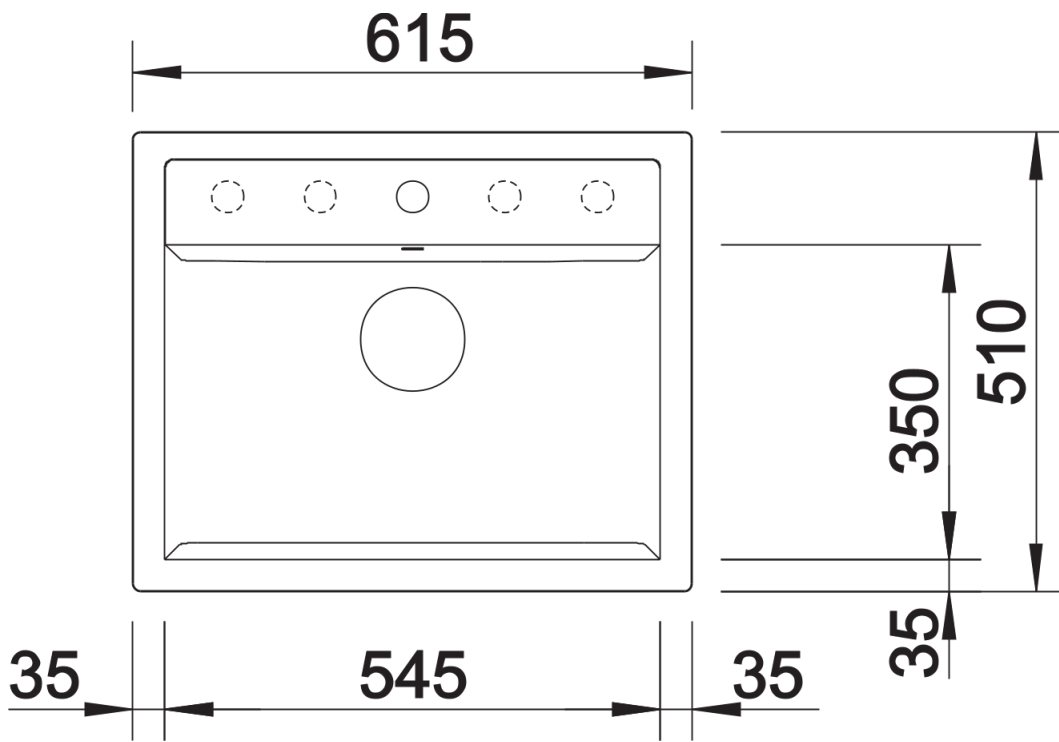

Termék adatlapja DALAGO 6

Cikkszám 525873

Előnyök

- Különösen nagyméretű medence integrált túlfolyóval
- Folytonos csaptelepsáv sok helytel a csaptelep és további funkcionális elemek számára
- Modern forma, tiszta vonalvezetéssel
- Opcionálisan választható, tömör bükk vágódeszka, kétféleképpen helyezhető el stabilan a rugalmas munkavégzéshez
- Munkalapszintbe építhető kivitelben is kapható

Szállítmány tartalma

- Lefolyógarnitúra helytakarékos csővel
- 3 ½"-os szűrőkosár
- lefolyó-távműködtető

Részletek

Felülnézet

Kivágás

Előlnézet

Oldalnézet