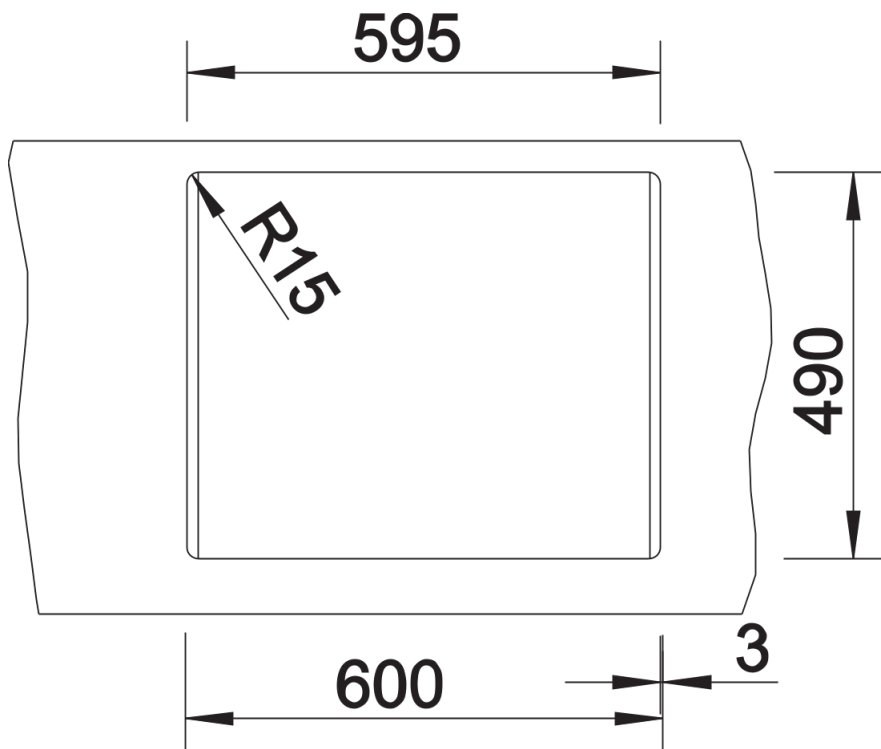

Termék adatlapja DALAGO 6

Cikkszám 525873

Előnyök

- Különösen nagyméretű medence integrált túlfolyóval
- Folytonos csaptelepsáv sok helytel a csaptelep és további funkcionális elemek számára
- Modern forma, tiszta vonalvezetéssel
- Opcionálisan választható, tömör bükk vágódeszka, kétféleképpen helyezhető el stabilan a rugalmas munkavégzéshez
- Munkalapszintbe építhető kivitelben is kapható

Szállítmány tartalma

- Lefolyógarnitúra helytakarékos csővel
- 3 ½"-os szűrőkosár
- lefolyó-távműködtető

Részletek

Felülnézet

Kivágás

Előlnézet

Oldalnézet