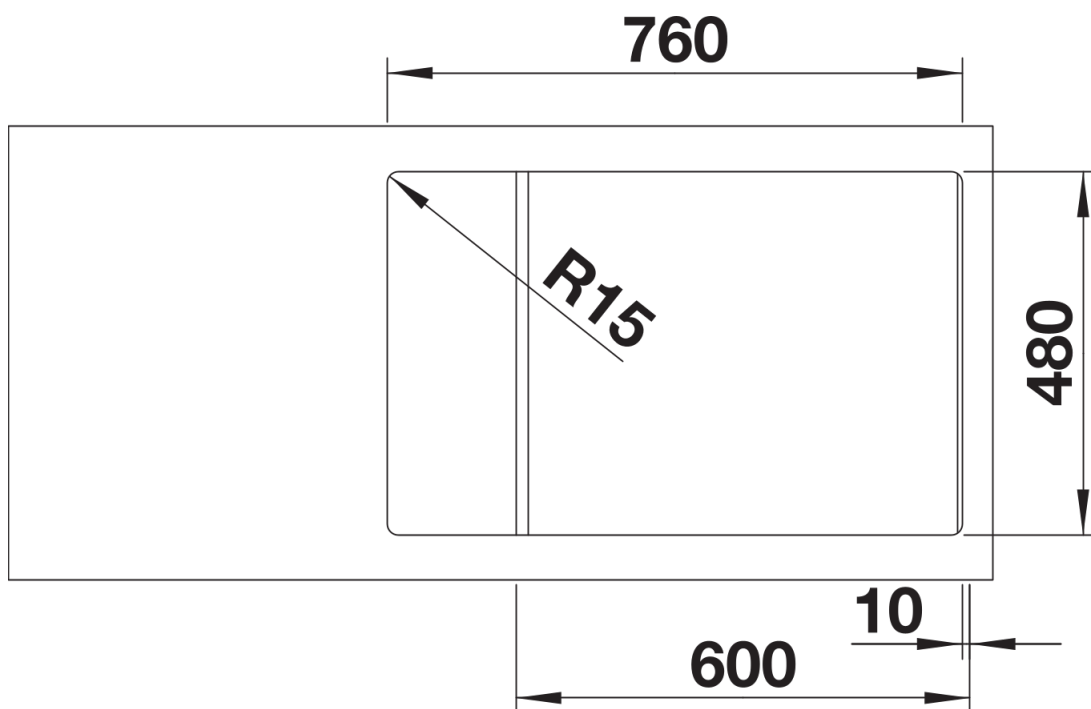

Termék adatlapja ZIA XL 6 S Compact

Cikkszám 526019

Előnyök

- Modern design letisztult vonalakkal
- Maximális kényelem az extra méretű medence révén
- Kompakt külső méretek a lerövidített csepegtetőfelület révén
- Elforgatva is beépíthető

Kivágás

Előnézet

Oldalnézet