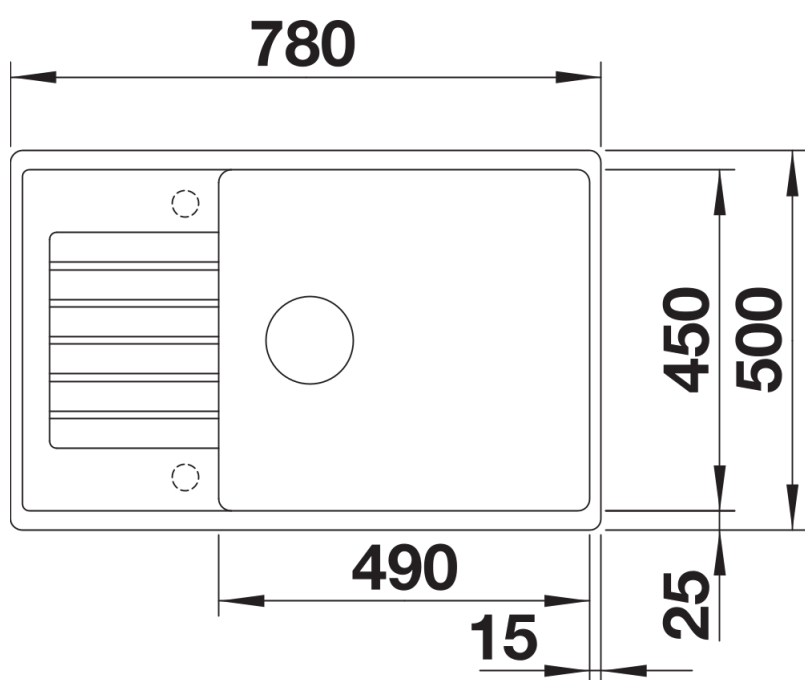

Szállítmány tartalma

- Lefolyógarnitúra helytakarékos csővel
- 3 ½"-os szűrőkosár

Részletek

Felülnézet