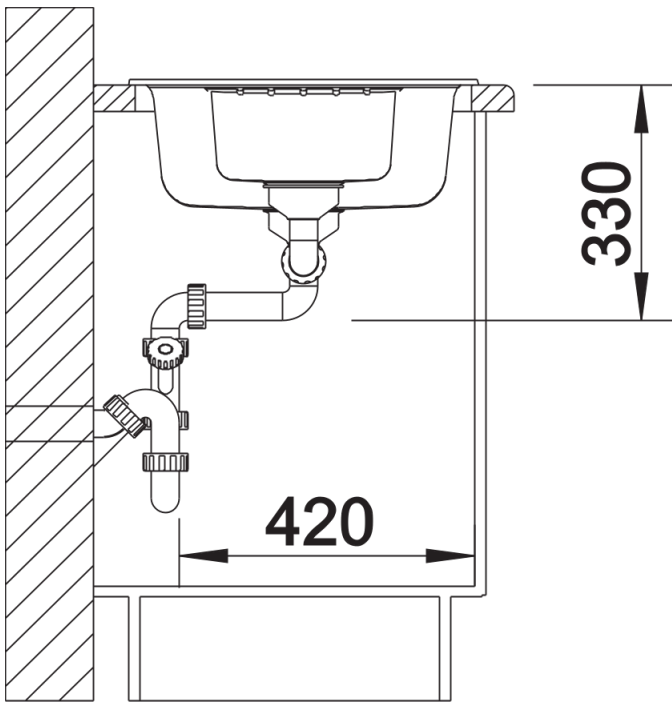

Oldalnézet