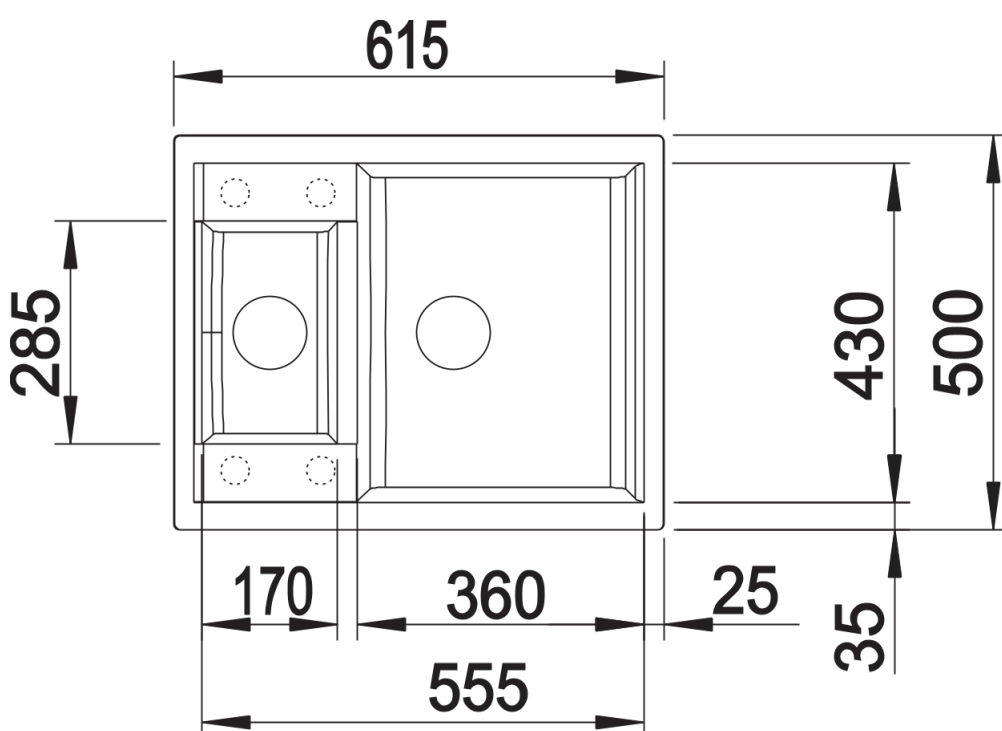

Szállítmány tartalma

- Lefolyógarnitúra helytakarékos csővel
- 2 x 3 ½"-os szűrőkosárral

Részletek

Felülnézet