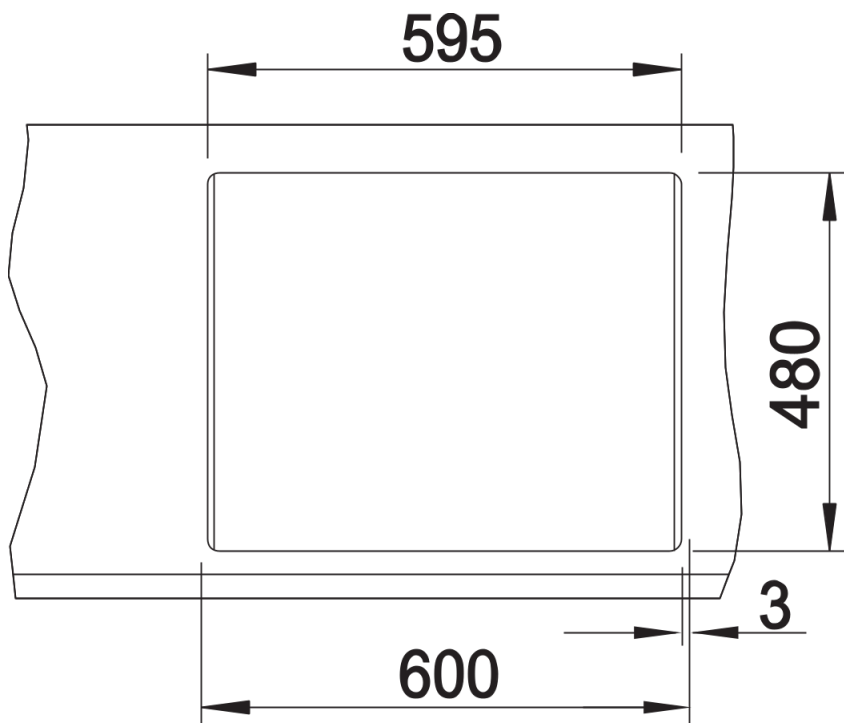

Termék adatlapja METRA 6

Cikkszám 525923

Előnyök

- Fiatalos, egyenes vonalú kialakítás
- Vonzó termékcsalád a népszerű szegmensben
- Optimális megoldás kis konyhákba
- A különösen nagyméretű főmedence felülmúlhatatlanul sok helyet biztosít a mosogatáshoz
- A kiegészítő medence kiemelkedő kényelmet biztosít
- Esztétikus, lapos perem
- Elforgatva és alulról is beépíthető

Színek

Kapható színek:

fekete
antracit
palaszürke
alumetál
fehér
jázmin
tartufo
káv

SILGRANIT fekete

Szállítmány tartalma

- Lefolyógarnitúra helytakarékos csővel
- 2 x 3 ½"-os szűrőkosárral

Részletek

Felülnézet

Kivágás

Előnézet

Oldalnézet