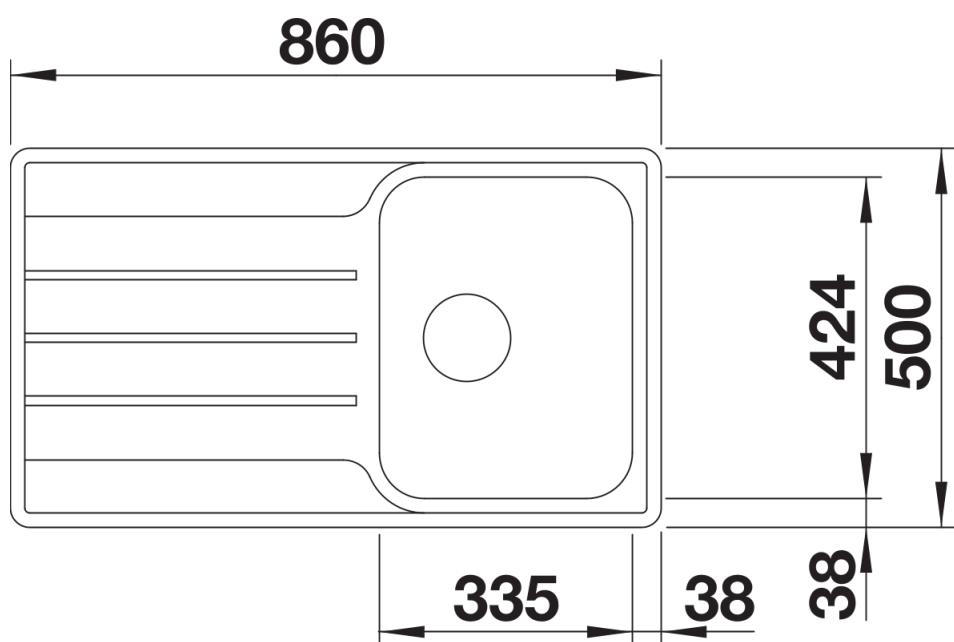

Termék adatlapja LEMIS 45 S-IF

Cikkszám 523030

Előnyök

- Modern, letisztult kialakítás
- Maximális medencetérfogat a jobb kihasználtság érdekében
- Nagyméretű csaptelepsáv és csepegtetőfelület
- Elegáns IF lapos perem a hagyományos vagy munkalapszintű beépítéshez
- Forgatható kivitel
- 3 ½"-os szűrőkosár

Szállítmány tartalma

- Lefolyógarnitúra helytakarékos csővel
- 3 ½"-os szűrőkosár

Részletek

Felülnézet

Kivágás

Előnézet

Oldalnézet