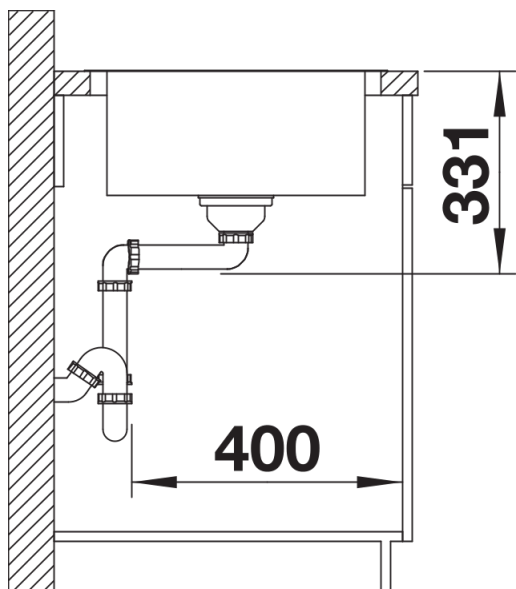

Termék adatlapja LEMIS 45 S-IF

Cikkszám 523030

Előnyök

- Modern, letisztult kialakítás
- Maximális medencetérfogat a jobb kihasználtság érdekében
- Nagyméretű csaptelepsáv és csepegtetőfelület
- Elegáns IF lapos perem a hagyományos vagy munkalapszintű beépítéshez
- Forgatható kivitel
- 3 ½"-os szűrőkosár

Szállítmány tartalma

- Lefolyógarnitúra helytakarékos csővel
- 3 ½"-os szűrőkosár

Részletek

Felülnézet

Kivágás

Előnézet

Oldalnézet