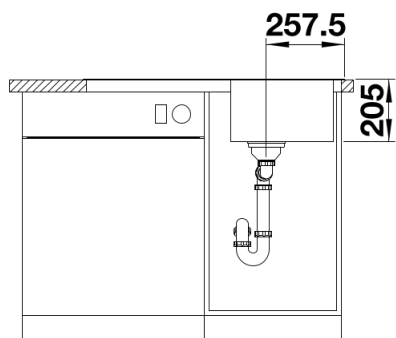

Termék adatlapja LEMIS 45 S-IF

Cikkszám 523030

Előnyök

- Modern, letisztult kialakítás
- Maximális medencetérfogat a jobb kihasználtság érdekében
- Nagyméretű csaptelepsáv és csepegtetőfelület
- Elegáns IF lapos perem a hagyományos vagy munkalapszintű beépítéshez
- Forgatható kivitel
- 3 ½"-os szűrőkosár

Szállítmány tartalma

- Lefolyógarnitúra helytakarékos csővel
- 3 ½"-os szűrőkosár

Részletek

Felülnézet

Kivágás

Előnézet

Oldalnézet