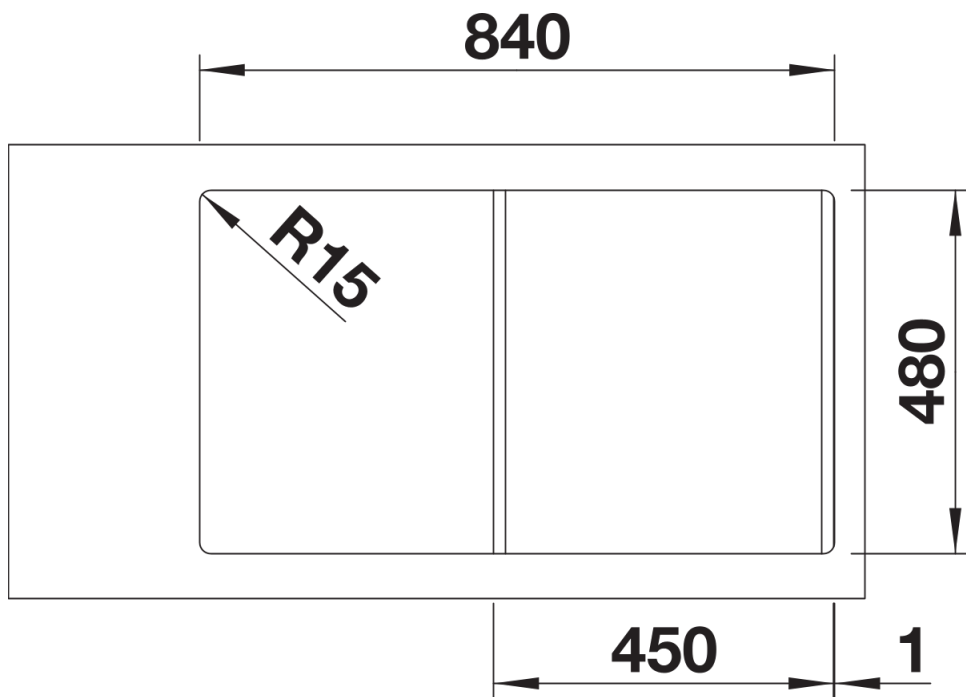

Termék adatlapja LEMIS 45 S-IF

Cikkszám 523030

Előnyök

- Modern, letisztult kialakítás
- Maximális medencetérfogat a jobb kihasználtság érdekében
- Nagyméretű csaptelepsáv és csepegtetőfelület
- Elegáns IF lapos perem a hagyományos vagy munkalapszintű beépítéshez
- Forgatható kivitel
- 3 ½"-os szűrőkosár

Szállítmány tartalma

- Lefolyógarnitúra helytakarékos csővel
- 3 ½"-os szűrőkosár

Részletek

Felülnézet

Kivágás

Előnézet

Oldalnézet