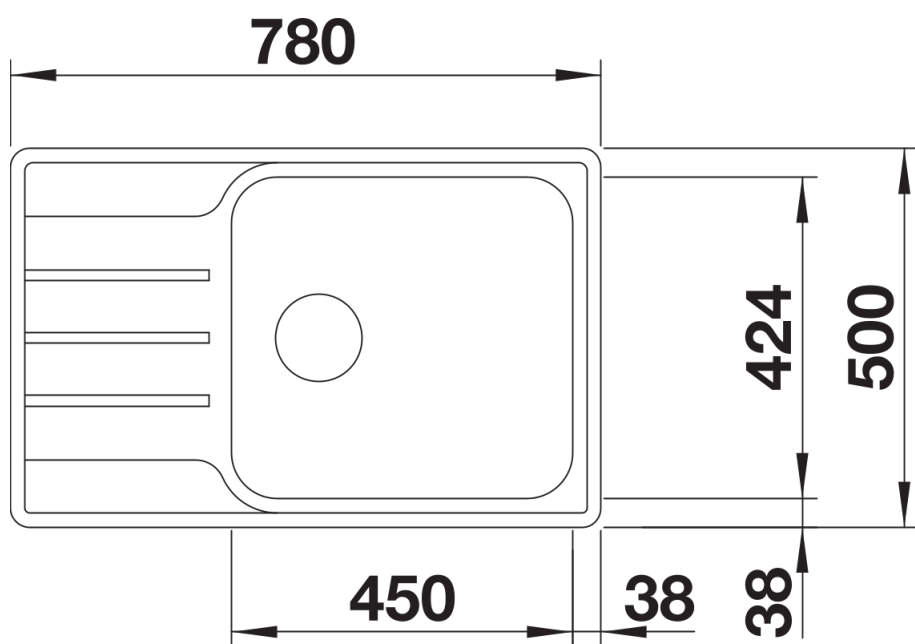

Termék adatlapja LEMIS XL 6 S-IF Compact

Cikkszám 525111

Előnyök

- Modern, letisztult kialakítás
- Különösen nagy méretű medence maximális térfogattal
- Kompakt csepegtetőfelület
- Elegáns IF lapos perem a munkalapszintbe építéshez vagy a hagyományos, felső beépítéshez
- Elforgatva is beépíthető
- 3 ½"-os szűrőkosár

Szállítmány tartalma

- Lefolyógarnitúra helytakarékos csővel
- 3 ½"-os szűrőkosár

Részletek

Felülnézet

Kivágás

Előnézet

Oldalnézet