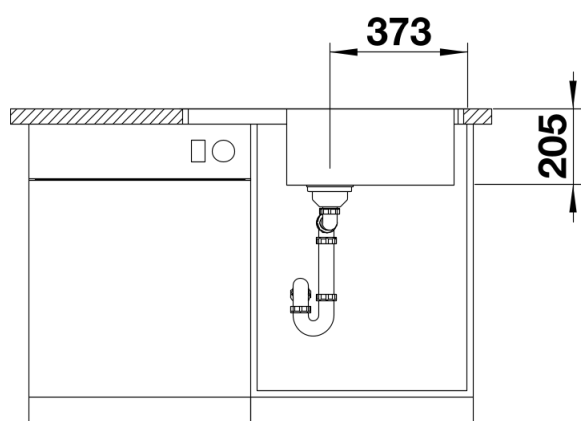

Termék adatlapja LEMIS XL 6 S-IF Compact

Cikkszám 525111

Előnyök

- Modern, letisztult kialakítás
- Különösen nagy méretű medence maximális térfogattal
- Kompakt csepegtetőfelület
- Elegáns IF lapos perem a munkalapszintbe építéshez vagy a hagyományos, felső beépítéshez
- Elforgatva is beépíthető
- 3 ½"-os szűrőkosár

Szállítmány tartalma

- Lefolyógarnitúra helytakarékos csővel
- 3 ½"-os szűrőkosár

Részletek

Felülnézet

Kivágás

Előnézet

Oldalnézet