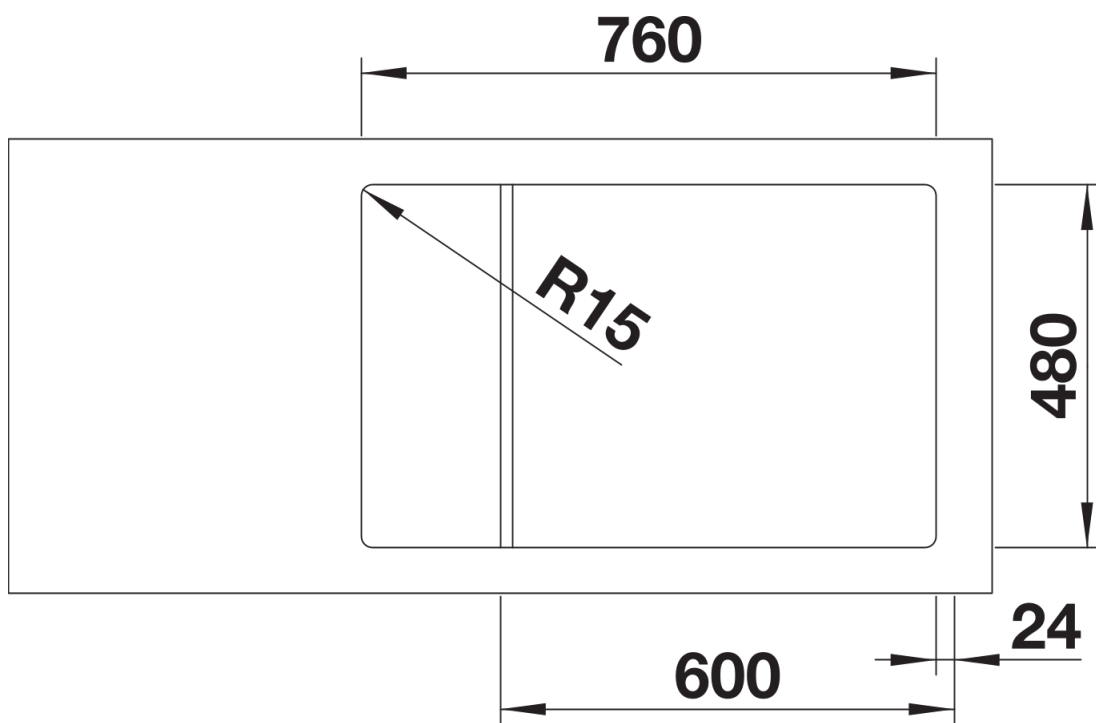

Termék adatlapja LEMIS XL 6 S-IF Compact

Cikkszám 525111

Előnyök

- Modern, letisztult kialakítás
- Különösen nagy méretű medence maximális térfogattal
- Kompakt csepegtetőfelület
- Elegáns IF lapos perem a munkalapszintbe építéshez vagy a hagyományos, felső beépítéshez
- Elforgatva is beépíthető
- 3 ½"-os szűrőkosár

Szállítmány tartalma

- Lefolyógarnitúra helytakarékos csővel
- 3 ½"-os szűrőkosár

Részletek

Felülnézet

Kivágás

Előnézet

Oldalnézet