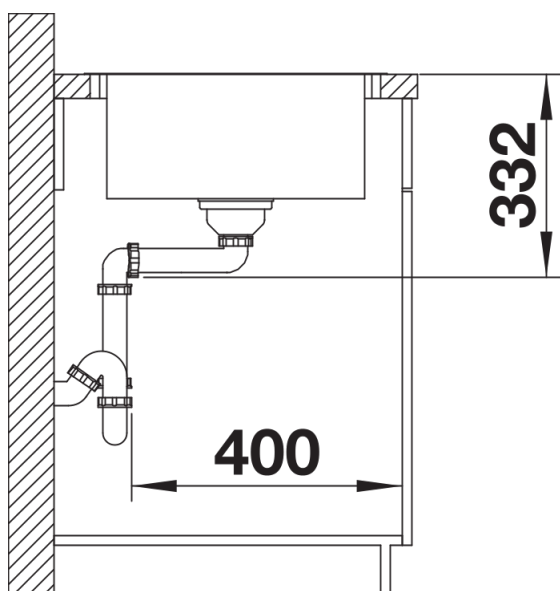

Termék adatlapja LEMIS XL 6 S-IF Compact

Cikkszám 525111

Előnyök

- Modern, letisztult kialakítás
- Különösen nagy méretű medence maximális térfogattal
- Kompakt csepegtetőfelület
- Elegáns IF lapos perem a munkalapszintbe építéshez vagy a hagyományos, felső beépítéshez
- Elforgatva is beépíthető
- 3 ½"-os szűrőkosár

Szállítmány tartalma

- Lefolyógarnitúra helytakarékos csővel
- 3 ½"-os szűrőkosár

Részletek

Felülnézet

Kivágás

Előnézet

Oldalnézet