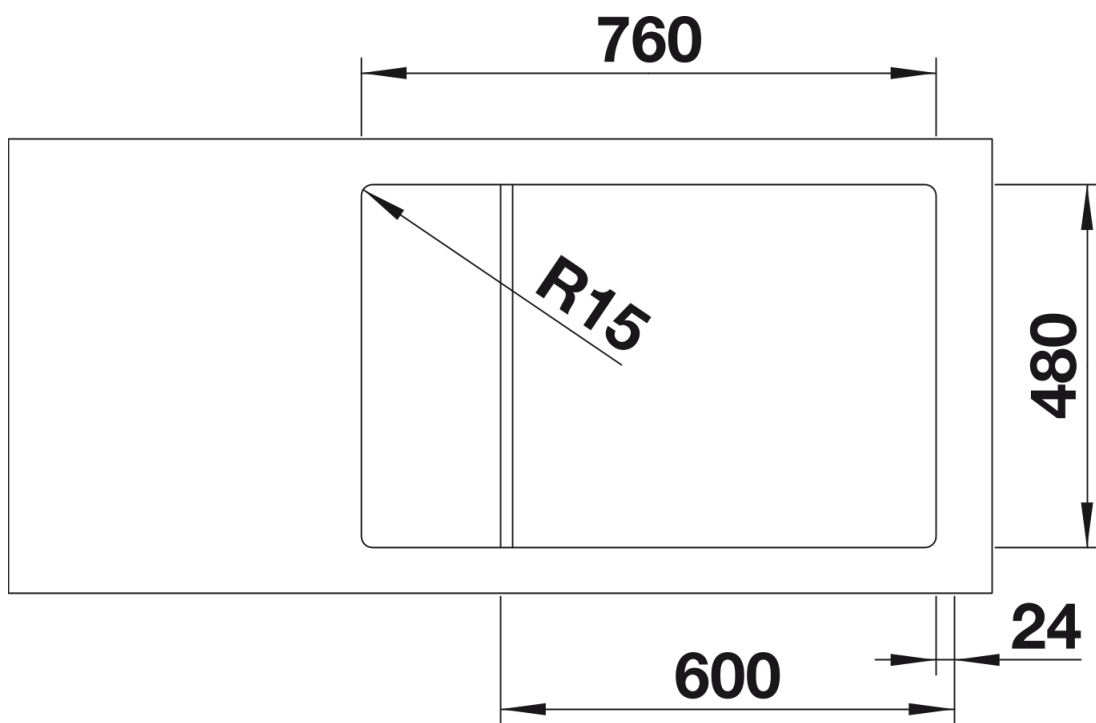

Termék adatlapja LEMIS XL 6 S-IF Compact

Cikkszám 525110

Előnyök

- Modern, letisztult kialakítás
- Különösen nagyméretű medence maximális térfogattal
- Kompakt csepegtetőfelület
- Elegáns IF lapos perem a munkalapszintbe építéshez vagy a hagyományos, felső beépítéshez
- Elforgatva is beépíthető
- 3 ½"-os szűrőkosár
- Lefolyó-távműködtetővel

Tervezési információk

- A munkalap kivágására vonatkozó adatok az összes beépítési változathoz a honlapunkon találhatóak.

Szállítmány tartalma

- Lefolyógarnitúra helytakarékos csővel
- 3 ½"-os szűrőkosár
- lefolyó-távműködtető

Részletek

Felülnézet

Kivágás

Előlnézet

Oldalnézet