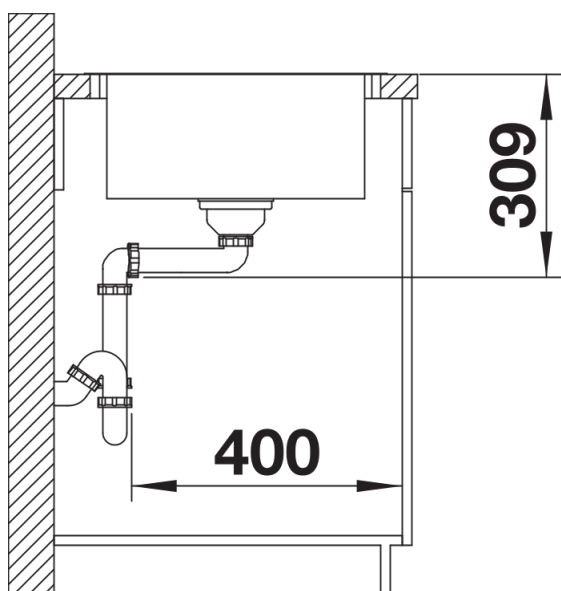

Tervezési információk

- A munkalap kivágására vonatkozó adatok az összes beépítési változathoz a honlapunkon találhatóak.

Szállítmány tartalma

- Lefolyógarnitúra helytakarékos csővel
- 3 ½"-os szűrőkosár
- lefolyó-távműködtető

Részletek

Felülnézet

Kivágás

Előlnézet

Oldalnézet