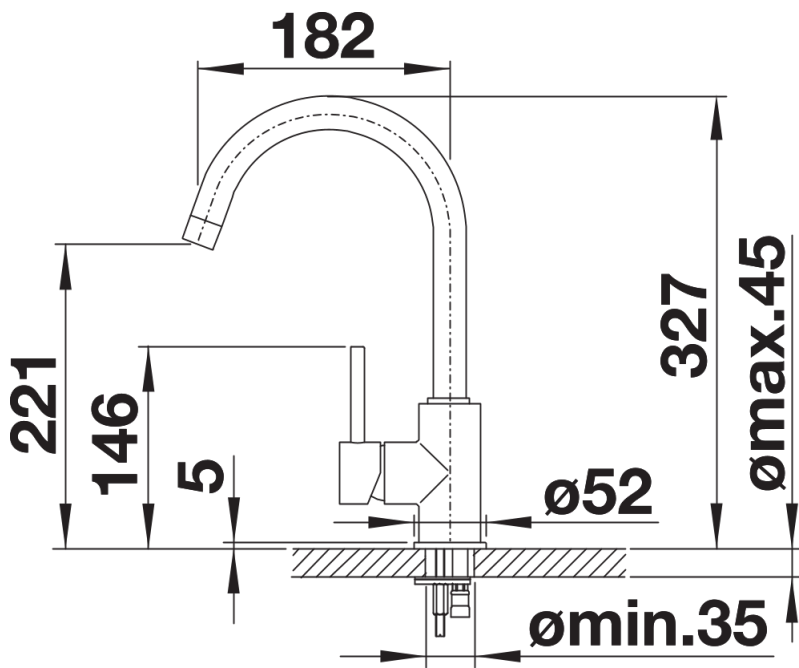

## Szállítmány tartalma

---

- 360° fokban elforgatható kifolyó
- A csaptelep beépítéséhez 35 mm átmérőjű furat szükséges
- BLANCO kerámiabetétekkel
- Rugalmas, 350 mm hosszú csatlakozótömlők  $\frac{3}{8}$ "-os anyával a különösen könnyű és biztonságos szereléshez
- LGA minősítés
- DVGW minősítés

## Részletek

---

Forgási tartomány

Oldalnézet