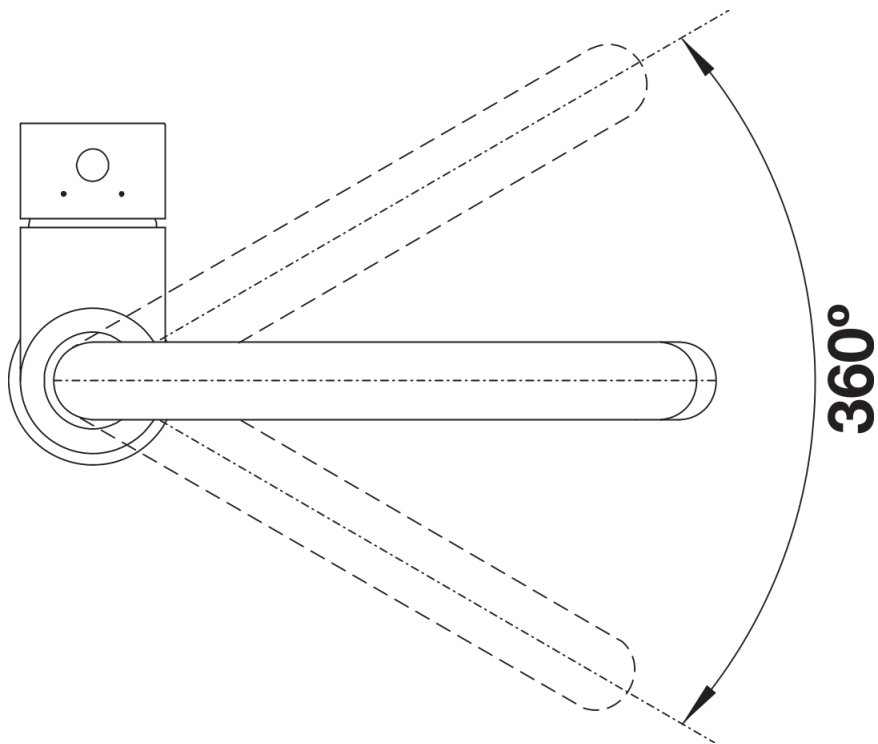

Szállítmány tartalma

- 360° fokban elforgatható kifolyó
- A csaptelep beépítéséhez 35 mm átmérőjű furat szükséges
- BLANCO kerámiabetétekkel
- Rugalmas, 350 mm hosszú csatlakozótömlők $\frac{3}{8}$ "-os anyával a különösen könnyű és biztonságos szereléshez
- LGA minősítés
- DVGW minősítés

Részletek

Forgási tartomány