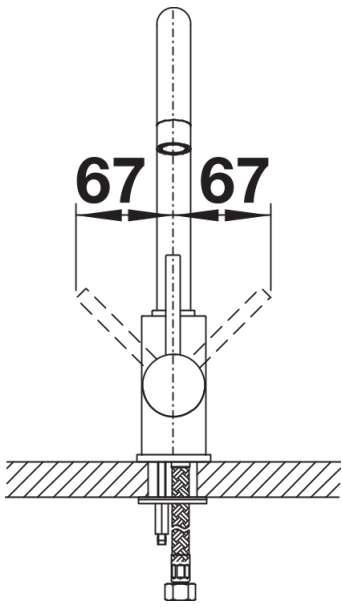

## Szállítmány tartalma

---

- 360° fokban elforgatható kifolyó
- A csaptelep beépítéséhez 35 mm átmérőjű furat szükséges
- BLANCO kerámiabetétekkel
- Rugalmas, 350 mm hosszú csatlakozótömlők  $\frac{3}{8}$ "-os anyával a különösen könnyű és biztonságos szereléshez
- LGA minősítés
- DVGW minősítés

## Részletek

---

Forgási tartomány

Oldalnézet