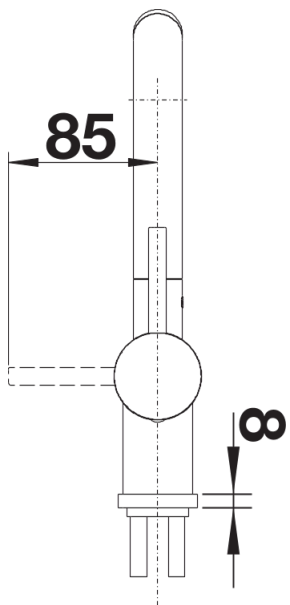

## Szállítmány tartalma

---

- 360° fokban elforgatható kifolyó
- A csaptelep beépítéséhez 35 mm átmérőjű furat szükséges
- Kerámiabetéttel
- Rugalmas, 450 mm hosszú csatlakozótömlők  $\frac{3}{8}$ "-os anyával a különösen könnyű és biztonságos szereléshez
- Szabadalmazott sugárszabályozó
- LGA minősítés
- DVGW minősítés

## Forgási tartomány

Oldalnézet