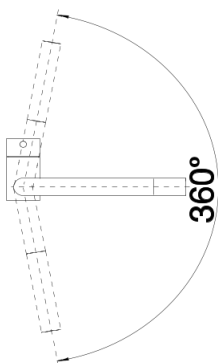

Szállítmány tartalma

- 360° fokban elforgatható kifolyó
- A csaptelep beépítéséhez 35 mm átmérőjű furat szükséges
- Kerámiabetéttel
- Rugalmas, 450 mm hosszú csatlakozótömlők $\frac{3}{8}$ "-os anyával a különösen könnyű és biztonságos szereléshez
- Szabadalmazott sugárszabályozó
- LGA minősítés
- DVGW minősítés

Részletek

Forgási tartomány