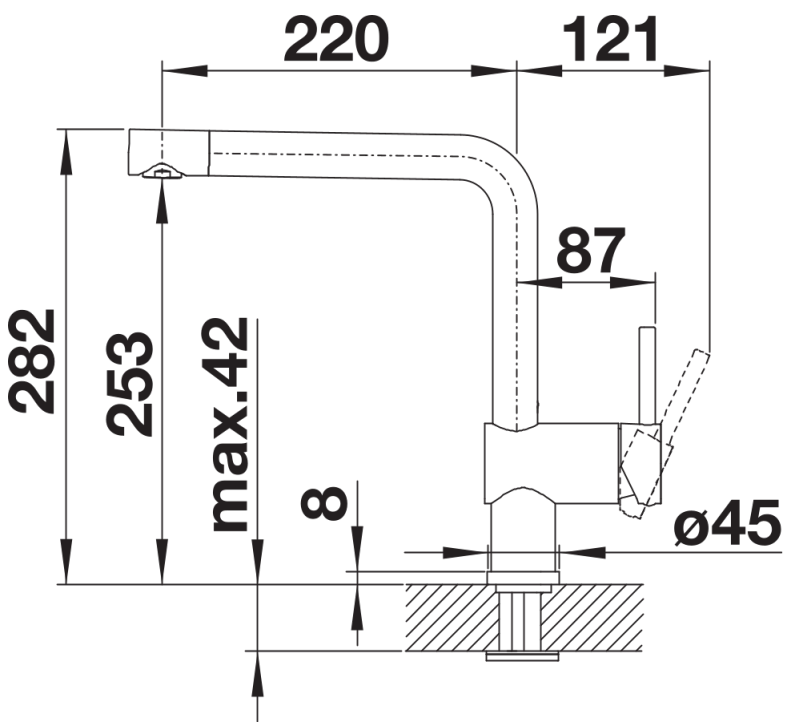

Oldalnézet