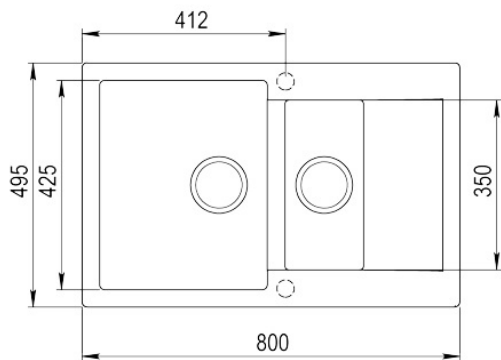

REFERENCIA

REF: 40148020

EAN: 8421152136720

JELLEMZŐK

1 medence
 1 gyümölcsmosó
 1/2 csepptálca
 Megfordítható
 Hagyományos, ráépíthető
 2 csaptelep furat előkészítéssel
 Szűrőkosaras
 3 ½" lefolyócsomag dugóemelővel
 Méretek: 800 x 495 mm
 Medenceméret: 345 x 425 x 190 mm
 Gyümölcsmosó mérete: 160 x 350 x 110 mm
 A sor közepén álló mosogatószekrény (modul) minimális szélessége a csaptelephellyel együtt: 60 cm
 Anyag: gránitörlemény
 Rögzítőkarok mellékelve a csomagolásban

Colour
Intensity

Easy_Clean

Food_Safe

Scratch_Proof

MÉRETEK

Magasság (mm):**Szélesség (mm):** 495**Mélység (mm):** 190**Súly (kg):** 17,70

SZÍNEK