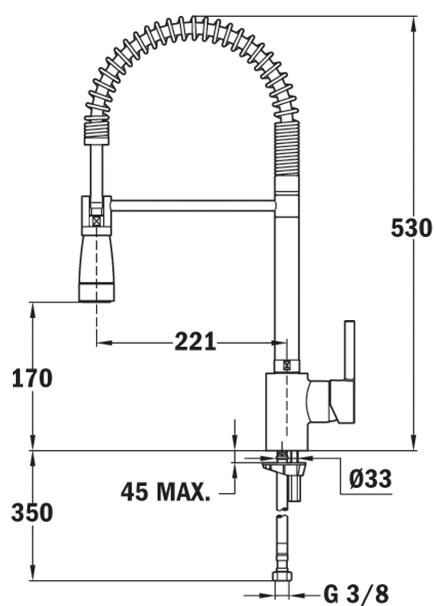

REFERENCIA

REF: 239391200

EAN: 8421152084793

JELLEMZŐK

Forgatható és flexibilis kifolyócső
 Magas ellenállású flexibilis rugó
 Rozsdamentes acél flexibilis kifolyócső
 Kihúzható 2 funkciós zuhanyfej: normál & zuhany
 40 mm kerámia vezérlőegység
 3/8" flexibilis bekötőcső

MÉRETEK

Magasság (mm): 530

Szélesség (mm):

Mélység (mm):

Súly (kg): 3

Anti-Scale
AeratorHigh
Resistance

Pull_Down_Spout

Swivel_Spout

239391200

Króm

SZÍNEK