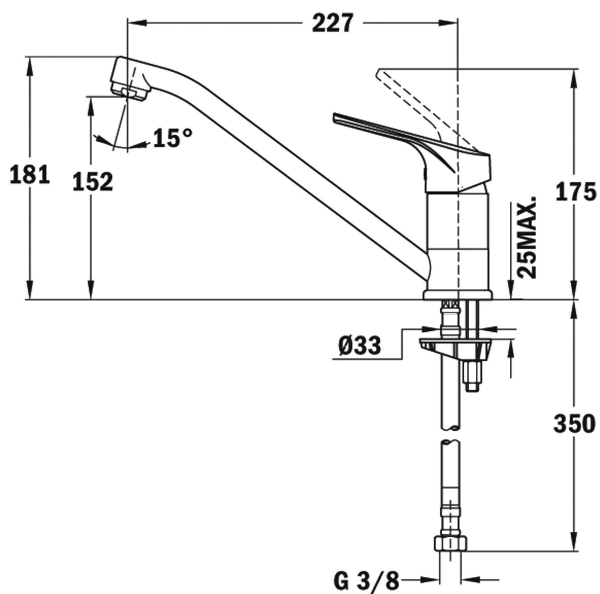

Anti-Scale  
Aerator

Swivel\_Spout

## JELLEMZŐK

Forgatható kifolyócső

Vízkömentes kifolyócsőbe integrált perlátor

35 mm kerámia vezérlőegység

3/8" flexibilis bekötőcső

## MÉRETEK

**Magasság (mm):** 181**Szélesség (mm):****Mélység (mm):****Súly (kg):** 1,02