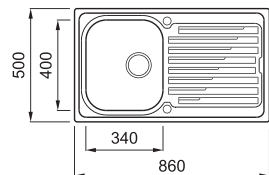

# SKY 400

1-medencés mosogatótálca csepegtetővel

Részletes műszaki rajz: QR-kód a 158. oldalon

## JELLEMZŐK

Méreték (mm)	<b>860 x 500</b>
Szekrény méret (mm)	<b>450</b>
Kivágási méret (mm)	<b>840 x 480</b>
Medence mélység (mm)	<b>180</b>
Medence helyzete	<b>Nem megfordítható</b>

Szatén felület medence a jobb oldalt