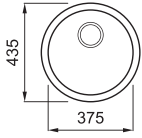

# SKY ROUND 435

1-medencés mosogatótálca

Részletes műszaki rajz: QR-kód a 158. oldalon

## JELLEMZŐK

Méretek (mm)

ø 435

Szekrény méret (mm)

450

Kivágási méret (mm)

ø 415

Medence mélység (mm)