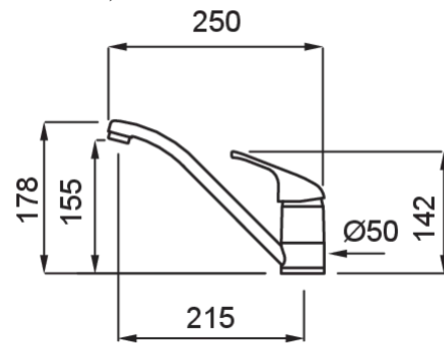

MINERVA

MÉRETRAJZ

0

MEGNEVEZÉS	Egykaros alacsony csaptelep
MODELL	MINERVA
TALPRÉSZ (mm)	50
KIVÁGÁSI MÉRET (Ø35 mm)	35
FORGATHATÓSÁG	360°
KIFOLYÓCSŐ	Stainless Steel 3/8"

GRANITEK
NATURAL GRANITE EFFECT

METAL