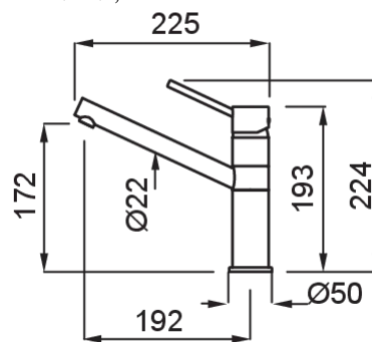

SAVA

MÉRETRAJZ

0

MEGNEVEZÉS	Egykaros modern csaptelep
MODELL	SAVA
TALPRÉSZ (mm)	50
KIVÁGÁSI MÉRET Ø35 mm	35
FORGATHATÓSÁG	360°
KIFOLYÓCSŐ	Stainless Steel 3/8"

**KERATEK<sup>®</sup> plus**  
CERAMIC NANOTECHNOLOGY CN6