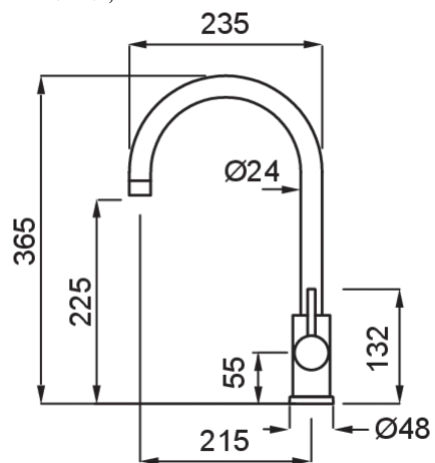

CLOUD

MÉRETRAJZ

0

MEGNEVEZÉS	Egykaros ívelt csaptelep
MODELL	CLOUD
TALPRÉSZ (mm)	43
KIVÁGÁSI MÉRET Ø35 mm	35
FORGATHATÓSÁG	360°
KIFOLYÓCSÓ	Stainless Steel 3/8"

KERATEK[®] plus
CERAMIC NANOTECHNOLOGY CN6

MKKLO99 K99
8032557561422