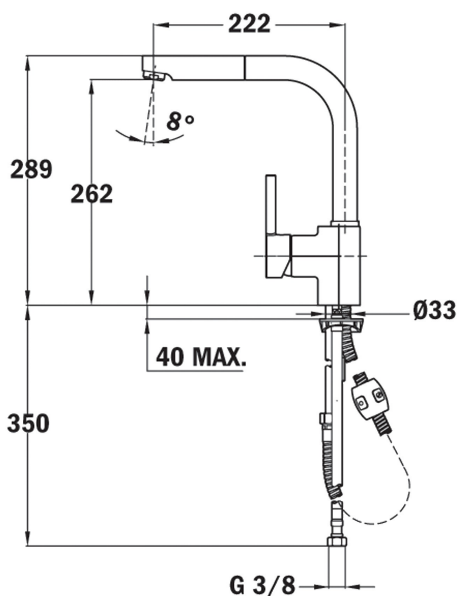

Anti-Scale
Aerator

Pull_Out_Show

Resistance

Swivel_Spout

REFERENCIA

REF: 239381200

EAN: 8421152086995

JELLEMZŐK

Forgatható kifolyócső
Vízkömentes perlátor
Kihúzható 1 funkciós zuhanyfej
Extra ellenálló flexibilis gégecső
40 mm kerámia vezérlőegység
3/8" flexibilis bekötőcső

MÉRETEK

Magasság (mm): 289

Szélesség (mm):

Mélység (mm):

Súly (kg): 2,7

SZÍNEK

	239381200	Króm
	23938120FY	Metál fekete
	23938120FY	Karbon
	23938120FY	Fehér
	23938120FY	Fekete
	23938120FY	Kék
	23938120FY	Narancs
	23938120FY	Alabástrom
	23938120FY	Sárga