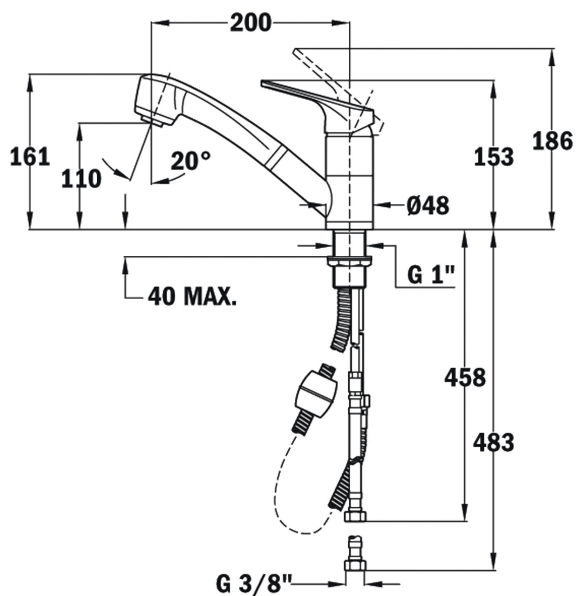

Anti-Scale  
Aerator

Pull\_Out\_Show

Resistance

Swivel\_Spout

## JELLEMZŐK

Forgatható kifolyócső  
Vízkömentes perlátor  
Kihúzható 2 funkciós fém zuhanyfej  
Extra ellenálló flexibilis gégecső  
40 mm kerámia vezérlőegység  
3/8" flexibilis bekötőcső

## MÉRETEK

Magasság (mm): 161

Szélesség (mm):

Mélység (mm):

Súly (kg): 1,81