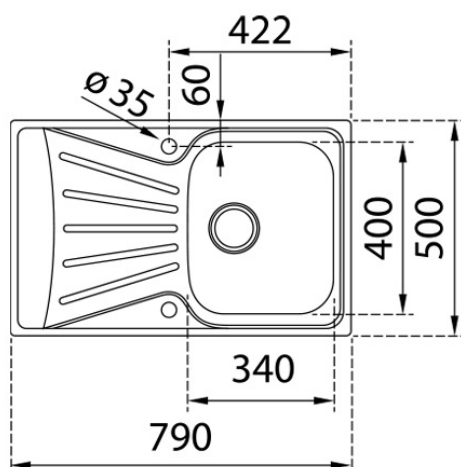

TEKA**EASY Starbright 45 E-XN 1B 1D**

Starbright 45 1B 1D rozsdamentes mosogatótálca

**REFERENCIA**

REF: 115120038

EAN: 8434778015829

JELLEMZŐK

1 medence
1 cseptálca
Matt felület
Megfordítható
Hagyományos, ráépíthető
Vastagság: 0,6 mm
3 ½" lefolyócsomag
Méretek: 790 x 500 mm
Medenceméret: 340 x 400 x 160 mm
A sor közepén álló mosogatószelekrény (modul) minimális szélessége a csaptelephellyel együtt: 45 cm

Lifetime warranty

Hygiene

**MÉRETEK****Magasság (mm):****Szélesség (mm):** 500**Mélység (mm):****Súly (kg):** 2,78**SZÍNEK**

115120038

Matt Króm