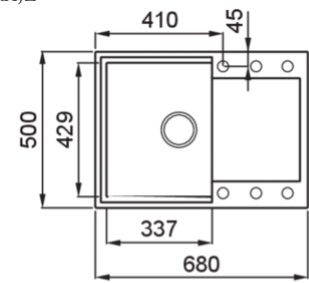

EASY 135

MÉRETRAJZ

0

JELLEG	1 medence csepegtetővel
MODELL	EASY 135
SZEKRÉNYMÉRET (mm)	450 600 amennyiben a mosogató a konyhabútor kezdőeleme
	Munkalapra szerelhető
Dimensions (mm)	680 x 500
Hole for built-in installation (mm)	660 x 480
MEDENCE MÉLYSÉG (mm)	210

LGY13548 G48
8032557031222

LGY13568 G68
8032557043966

LGY13578 G78
8032557067337

EASY 135

general tolerances where not expressly communicated ±0.2%
connection dimensions according to UNI EN 695