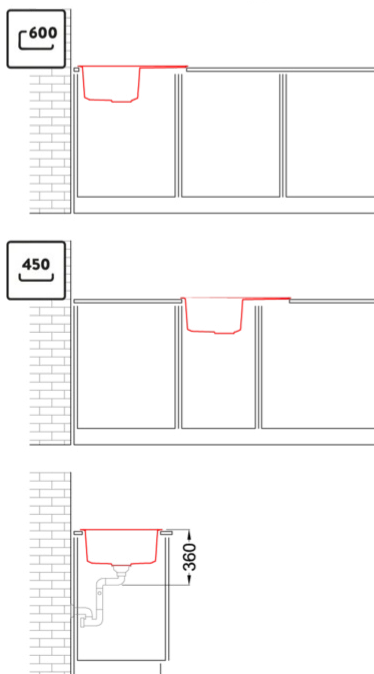

EASY 135

MÉRETRAJZ

0

JELLEG	1 medence csepegtetővel
MODELL	EASY 135
SZEKRÉNYMÉRET (mm)	450 600 amennyiben a mosogató a konyhabútor kezdőeleme
	Munkalapra szerelhető
Dimensions (mm)	680 x 500
Hole for built-in installation (mm)	660 x 480
MEDENCE MÉLYSÉG (mm)	210

LGY13548 G48
8032557031222

LGY13568 G68
8032557043966

LGY13578 G78
8032557067337

EASY 135

general tolerances where not expressly communicated ±0.2%
connection dimensions according to UNI EN 695