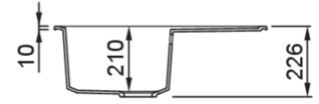

EASY 135

MÉRETRAJZ

0

JELLEG	1 medence csepegtetővel
MODELL	EASY 135
SZEKRÉNYMÉRET (mm)	450 600 amennyiben a mosogató a konyhabútor kezdőeleme
	Munkalapra szerelhető
Dimensions (mm)	680 x 500
Hole for built-in installation (mm)	660 x 480
MEDENCE MÉLYSÉG (mm)	210