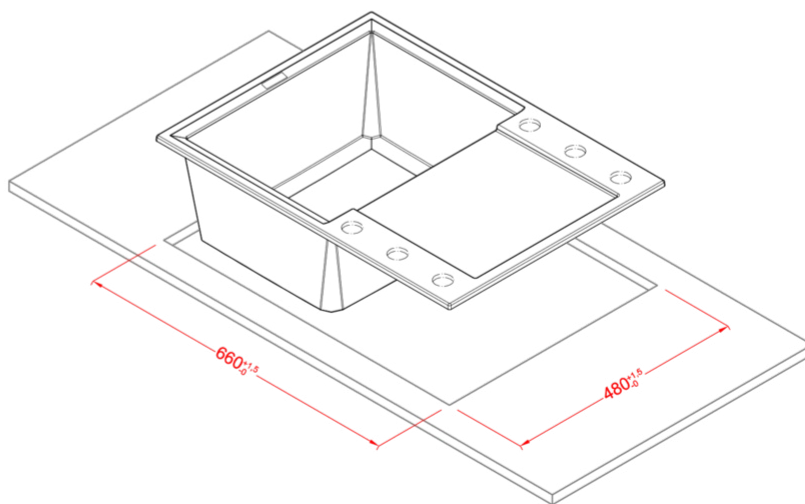

EASY 135

MÉRETRAJZ

0

JELLEG	1 medence csepegtetővel
MODELL	EASY 135
SZEKRÉNYMÉRET (mm)	450 600 amennyiben a mosogató a konyhabútor kezdőeleme
	Munkalapra szerelhető
Dimensions (mm)	680 x 500
Hole for built-in installation (mm)	660 x 480
MEDENCE MÉLYSÉG (mm)	210

LGY13548 G48
8032557031222

LGY13568 G68
8032557043966

LGY13578 G78
8032557067337

EASY 135

general tolerances where not expressly communicated ±0.2%
connection dimensions according to UNI EN 695