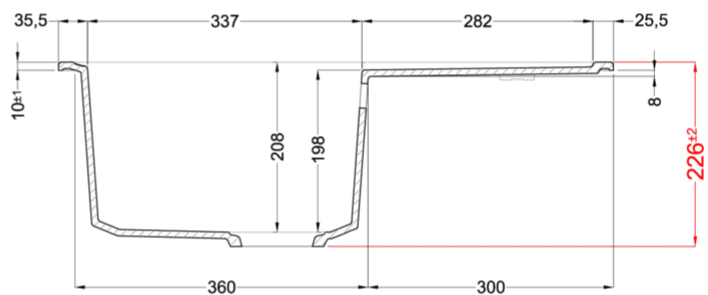

EASY 135

MÉRETRAJZ

0

JELLEG	1 medence csepegtetővel
MODELL	EASY 135
SZEKRÉNYMÉRET (mm)	450 600 amennyiben a mosogató a konyhabútor kezdőeleme
	Munkalapra szerelhető
Dimensions (mm)	680 x 500
Hole for built-in installation (mm)	660 x 480
MEDENCE MÉLYSÉG (mm)	210

LGY13548 G48
8032557031222

LGY13568 G68
8032557043966

LGY13578 G78
8032557067337

EASY 135

general tolerances where not expressly communicated ±0.2%
connection dimensions according to UNI EN 695