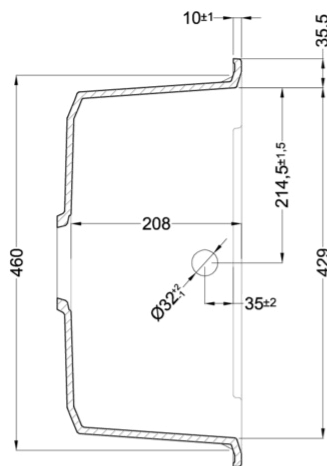

EASY 135

MÉRETRAJZ

0

JELLEG	1 medence csepegtetővel
MODELL	EASY 135
SZEKRÉNYMÉRET (mm)	450 600 amennyiben a mosogató a konyhabútor kezdőeleme
	Munkalapra szerelhető
Dimensions (mm)	680 x 500
Hole for built-in installation (mm)	660 x 480
MEDENCE MÉLYSÉG (mm)	210

LGY13548 G48
8032557031222

LGY13568 G68
8032557043966

LGY13578 G78
8032557067337

EASY 135

general tolerances where not expressly communicated ±0.2%
connection dimensions according to UNI EN 695