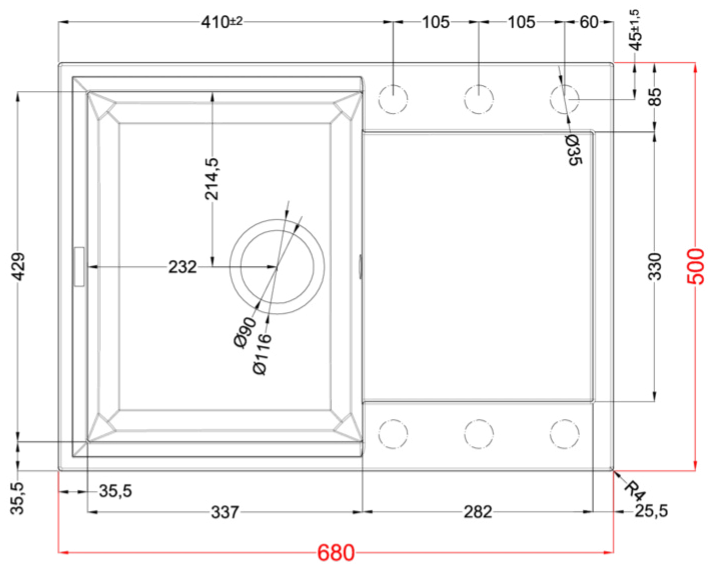

EASY 135

MÉRETRAJZ

0

JELLEG	1 medence csepegtetővel
MODELL	EASY 135
SZEKRÉNYMÉRET (mm)	450 600 amennyiben a mosogató a konyhabútor kezdőeleme
	Munkalapra szerelhető
Dimensions (mm)	680 x 500
Hole for built-in installation (mm)	660 x 480
MEDENCE MÉLYSÉG (mm)	210

LGY13548 G48
8032557031222

LGY13568 G68
8032557043966

LGY13578 G78
8032557067337

EASY 135

general tolerances where not expressly communicated ±0.2%
connection dimensions according to UNI EN 695