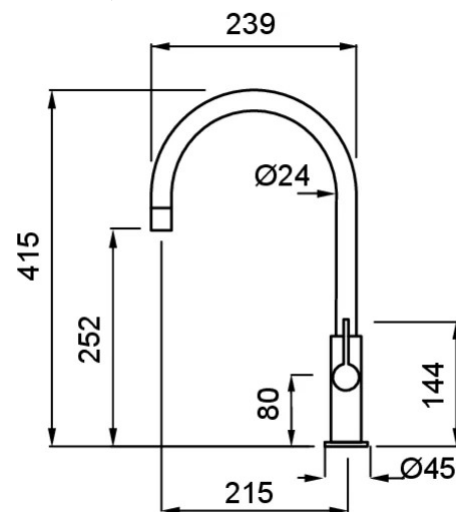

VOLTA

0

MEGNEVEZÉS	Egykaros ívelt csaptelep
MODELL	VOLTA
TALPRÉSZ (mm)	45
KIVÁGÁSI MÉRET ø35 mm	35
FORGATHATÓSÁG	360°
KIFOLYÓCSŐ	Stainless Steel 3/8"

MÉRETRAJZ

KERATEK[®] plus
CERAMIC NANOTECHNOLOGY CN6

MKKvTA86 K86
8032557560135