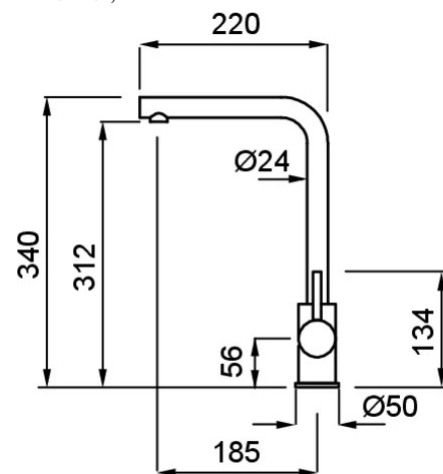

TRAIL

MÉRETRAJZ

0

MEGNEVEZÉS	Egykaros csaptelep
MODELL	TRAIL
TALPRÉSZ (mm)	50
KIVÁGÁSI MÉRET ø35 mm	35
FORGATHATÓSÁG	360°
KIFOLYÓCSŐ	Stainless Steel 3/8"

KERATEK[®] plus
CERAMIC NANOTECHNOLOGY CN6

MKKTRA99 K99
8032557561132