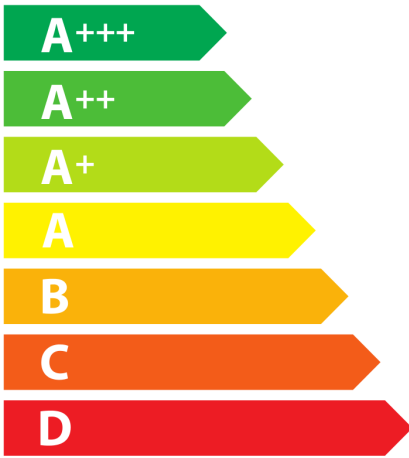

ENERG
енергия · ενεργεια

ELICA

E123XXI-028-001

68
kWh/annum

ABCD**E**FG

ABCDEFG

ABC**D**EFG

66 dB